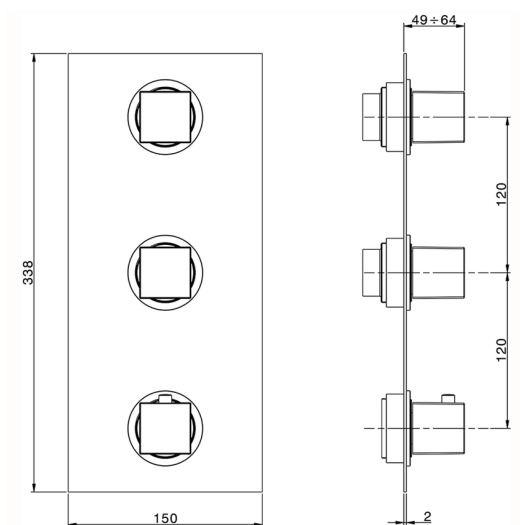

Parte externa termostático ducha 2 funciones NUOVA EGO_NE01V200

MODELO **NE01V200**

Parte externa termostático ducha 2 funciones, para art.ZB01V200

ACABADOS DISPONIBLES

-  **21** 21 Cromo
-  **2F** 2F Níquel Cepillado
-  **40** 40 Negro Mate
-  **4Q** 4Q Blanco Mate

CARACTERÍSTICAS

Instalación **Empotrado**
 Empotrado 1 **ZB01V200**

Termostático

El Termostático Huber es tu gestor personal del agua, ayudándote a manejar, controlar y ahorrar agua y energía.

Parte empotrada termostático ducha 2 funciones EMPOTRADO_ZB01V200

MODELO **ZB01V200**

Parte empotrada termostático ducha 2 funciones

ACABADOS DISPONIBLES

CARACTERÍSTICAS

Instalación **Empotrado**

Recambio Cartucho **23.51A.HF**

Cartucho Termostático HF

Empotrado **1**