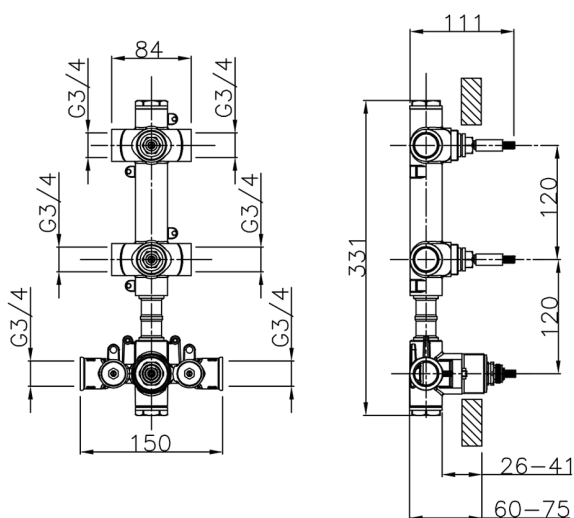

Parte externa termostático ducha 2 funciones NUOVA EGO_NE01V200

MODELO **NE01V200**

Parte externa termostático ducha 2 funciones, para art.ZB01V200

ACABADOS DISPONIBLES

-  **21** 21 Cromo
-  **2F** 2F Níquel Cepillado
-  **40** 40 Negro Mate
-  **4Q** 4Q Blanco Mate

CARACTERÍSTICAS

Instalación **Empotrado**
 Empotrado 1 **ZB01V200**

Termostático

El Termostático Huber es tu gestor personal del agua, ayudándote a manejar, controlar y ahorrar agua y energía.

Parte empotrada termostático ducha 2 funciones EMPOTRADO_ZB01V200

MODELO **ZB01V200**

Parte empotrada termostático ducha 2 funciones

ACABADOS DISPONIBLES

CARACTERÍSTICAS

Instalación **Empotrado**

Recambio Cartucho **23.51A.HF**

Cartucho Termostático HF

Empotrado **1**