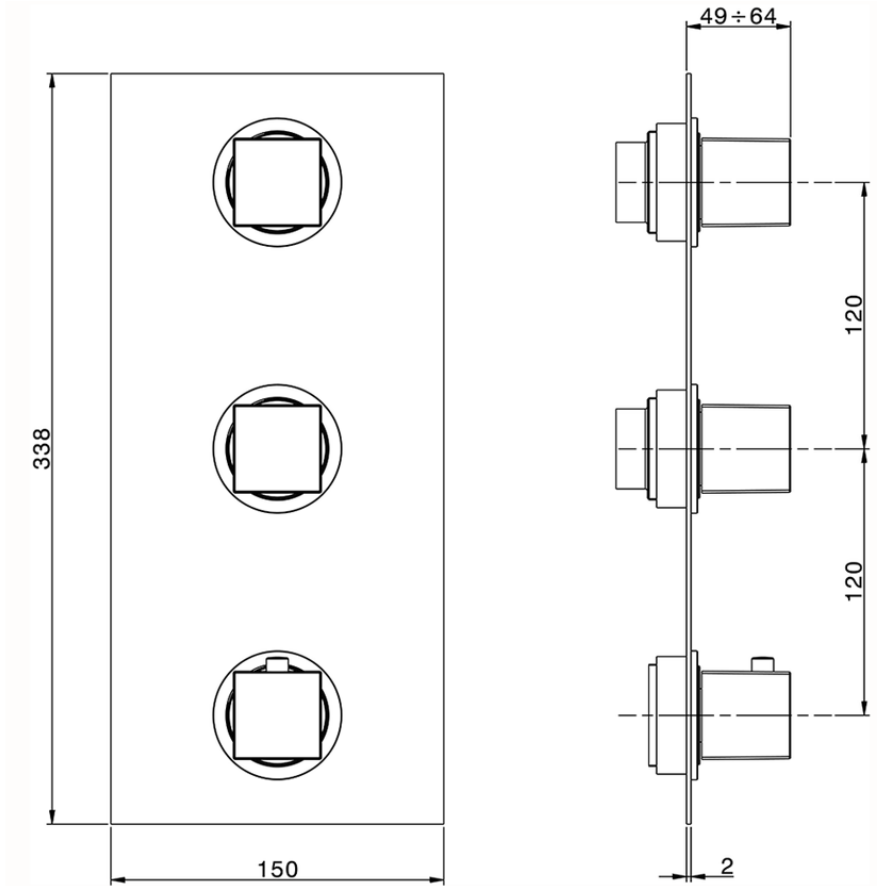

## Parte externa termostático ducha 2 funciones NUOVA EGO\_NE01V200

NE01V200

<https://es.huberitalia.com/parte-externa-termostatico-ducha-2-funciones-nuova-ego-ne01v200>

ZB01V200

<https://es.huberitalia.com/parte-empotrada-termostatico-ducha-2-funciones-empotrado-zb01v200>