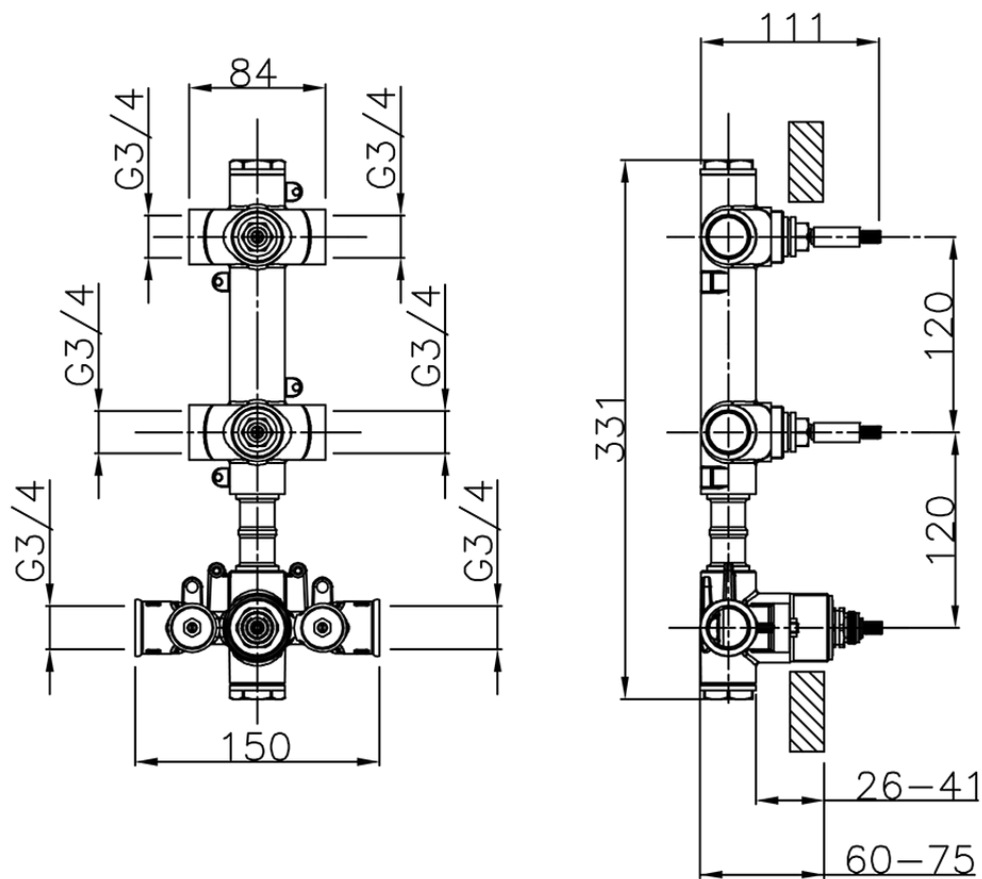

## Parte externa termostático ducha 2 funciones NUOVA EGO\_NE01V200

NE01V200

<https://es.huberitalia.com/parte-externa-termostatico-ducha-2-funciones-nuova-ego-ne01v200>

ZB01V200

<https://es.huberitalia.com/parte-empotrada-termostatico-ducha-2-funciones-empotrado-zb01v200>