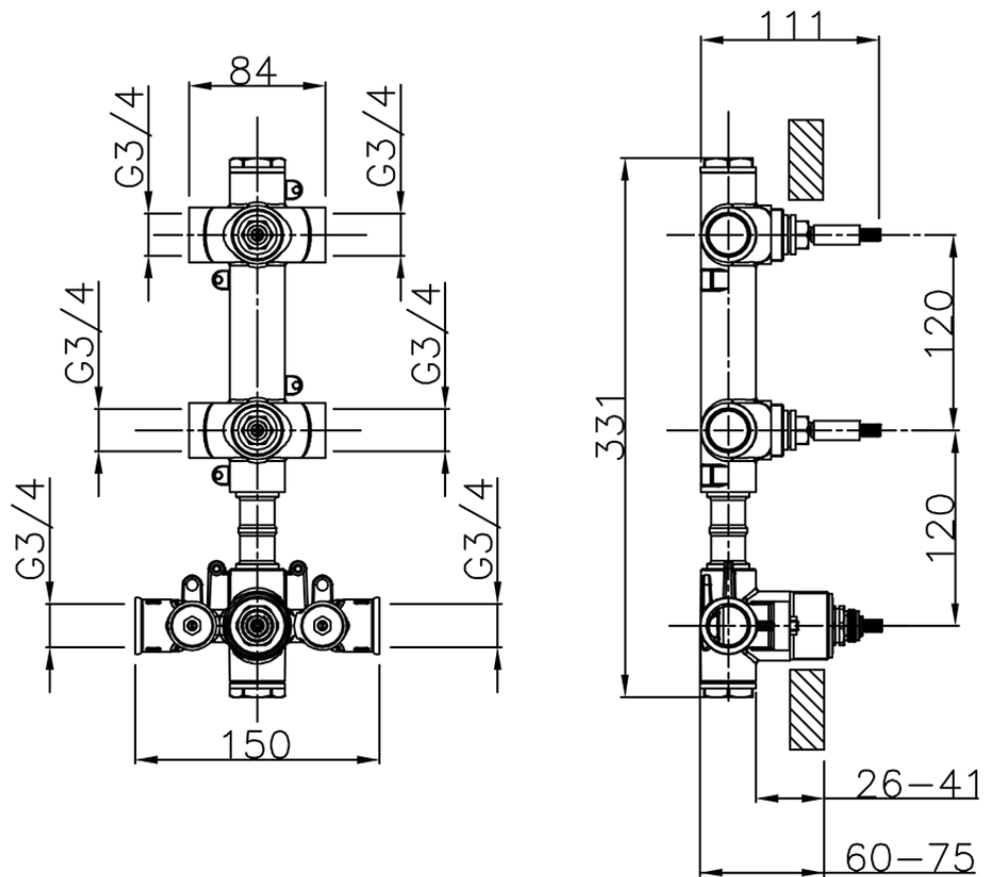

Parte externa termostático ducha 2 funciones NUOVA EGO_NE01V200

NE01V200

<https://es.huberitalia.com/parte-externa-termostatico-ducha-2-funciones-nuova-ego-ne01v200>

ZB01V200

<https://es.huberitalia.com/parte-empotrada-termostatico-ducha-2-funciones-empotrado-zb01v200>