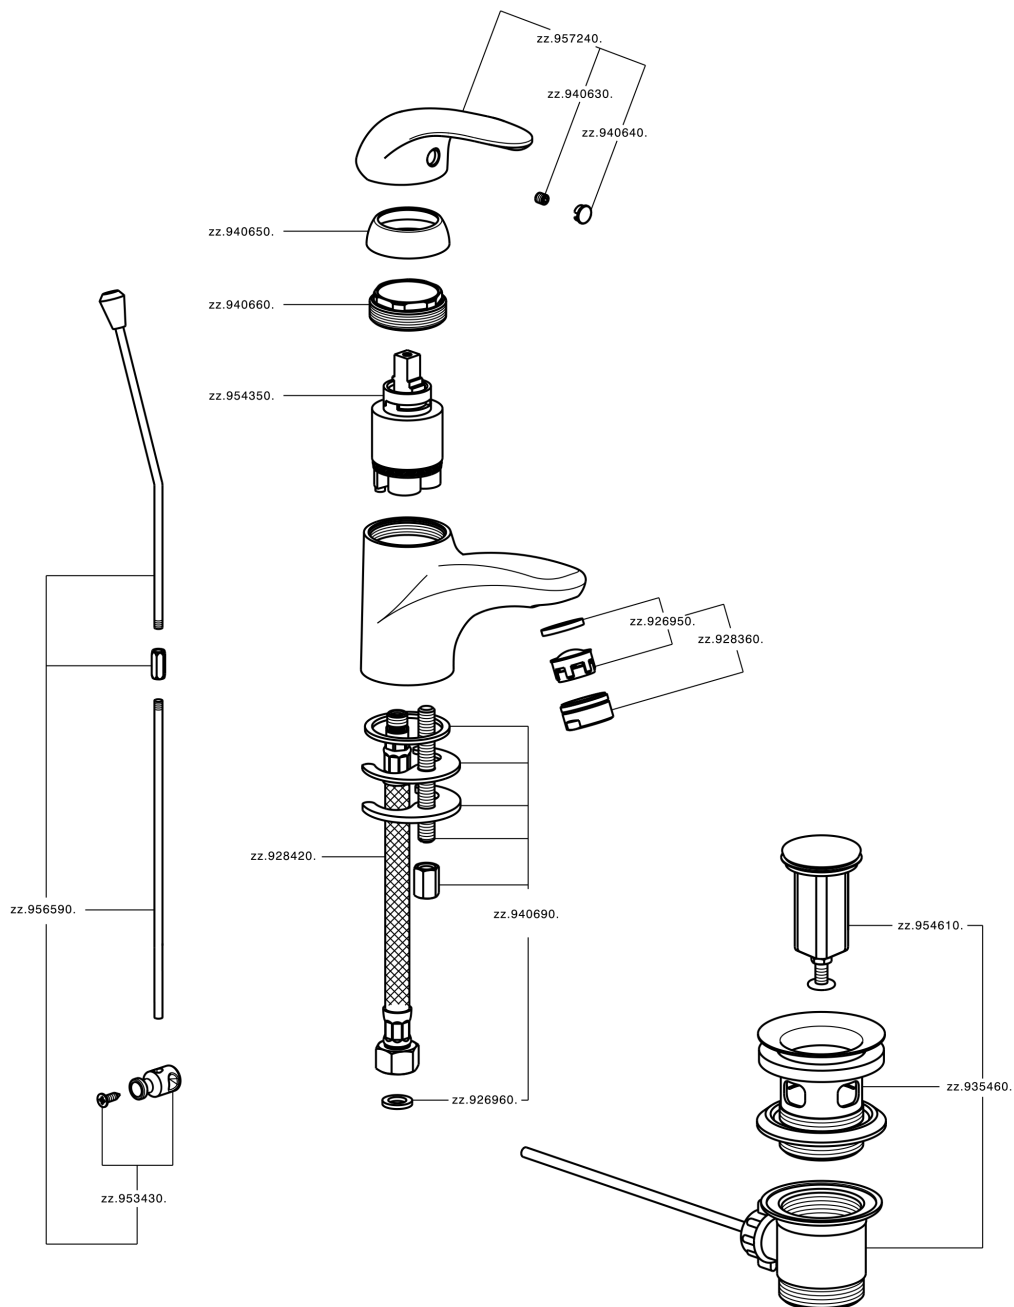

Lavabo monomando NORMA_NM000510

NM000510

<https://es.huberitalia.com/lavabo-monomando-norma-nm000510>

2025-04-15