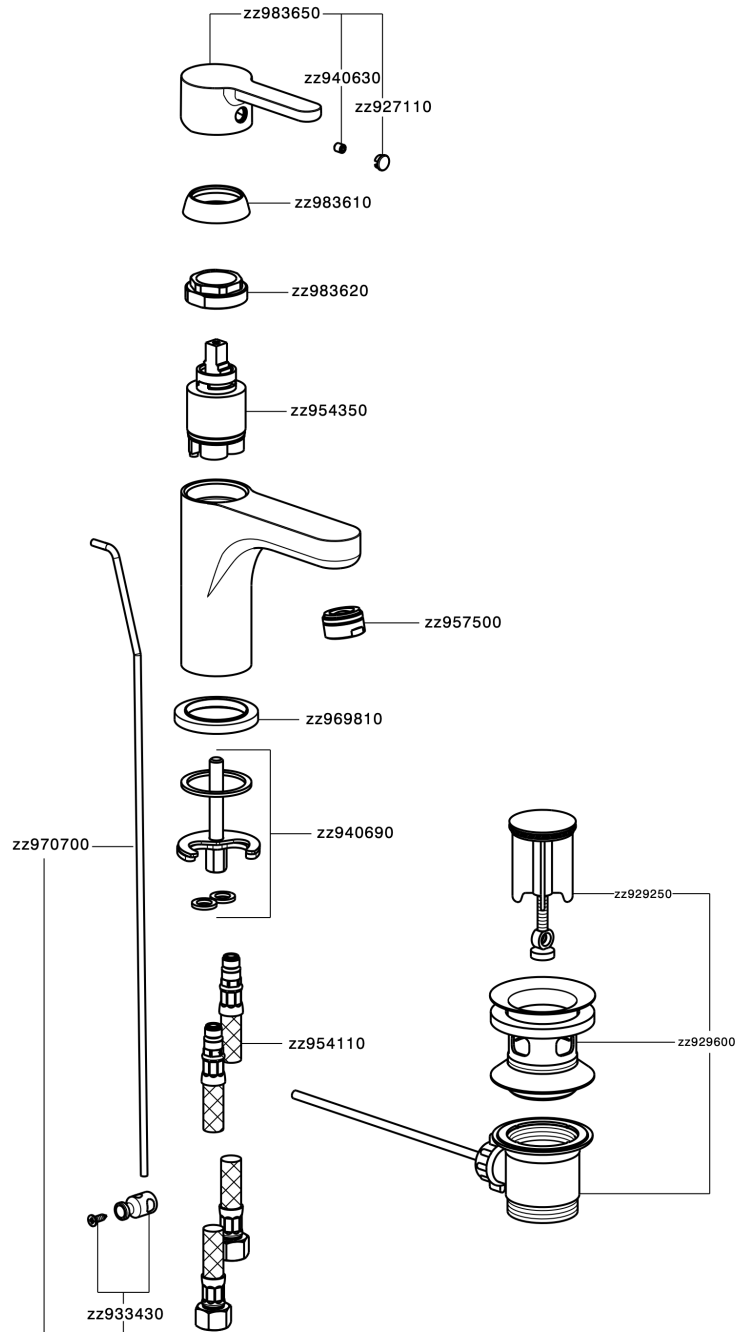

Lavabo monomando large H2_H2000490

MODELO **H2000490**

Lavabo monomando large, con desagüe automático
1" 1/4, latiguillos acero G.3/8"

ACABADOS DISPONIBLES

21 21 Cromo

CARACTERÍSTICAS

Recambio Cartucho **ZZ95435000**

Cartucho Monomando 35 mm

EcoStop

La función EcoStop limita el caudal del agua aproximadamente el 50% de la salida máxima con una leve resistencia en la maneta. Basta con empujar ligeramente más allá de la mitad del tope sólo cuando se requiera la salida máxima de agua. Esto permitirá ahorrar hasta un 50% de agua.

Lavabo monomando large H2_H2000490

H2000490

<https://es.huberitalia.com/lavabo-monomando-large-h2-h2000490>

2024-11-23