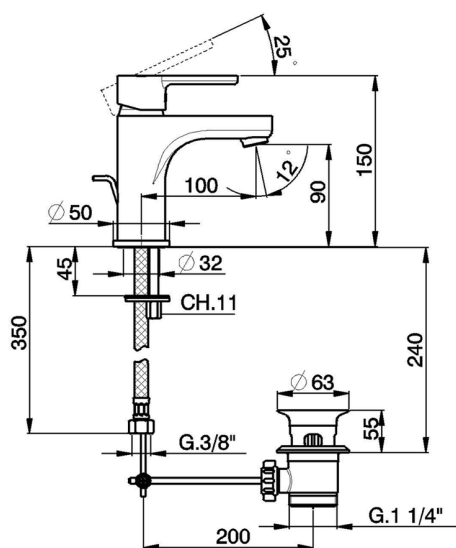

Lavabo monomando large H2_H2000490

MODELO **H2000490**

Lavabo monomando large, con desagüe automático
1" 1/4, latiguillos acero G.3/8"

ACABADOS DISPONIBLES

21 21 Cromo

CARACTERÍSTICAS

Recambio Cartucho **ZZ95435000**

Cartucho Monomando 35 mm

EcoStop

La función EcoStop limita el caudal del agua aproximadamente el 50% de la salida máxima con una leve resistencia en la maneta. Basta con empujar ligeramente más allá de la mitad del tope sólo cuando se requiera la salida máxima de agua. Esto permitirá ahorrar hasta un 50% de agua.

Lavabo monomando large H2_H2000490

H2000490

<https://es.huberitalia.com/lavabo-monomando-large-h2-h2000490>

2024-11-23