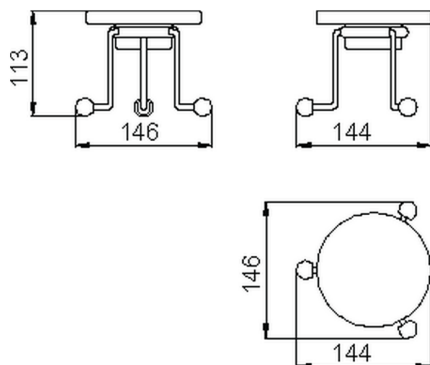

## Jabonera CROISETTE\_4028.01H.

MODELO **4028.01H.**

Jabonera, de cerámica

ACABADOS DISPONIBLES

-  **AC** AC Níquel Satinado Cepillado
-  **BA** BA Bronce Viejo
-  **CR** CR Cromo
-  **2W** 2W Oro Cepillado