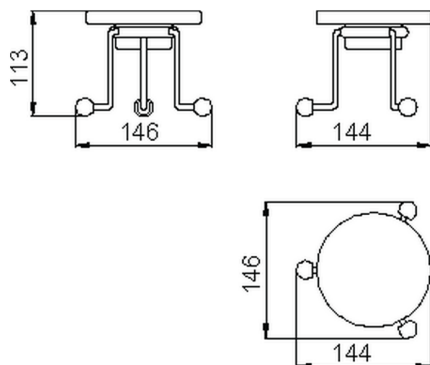

## Jabonera CROISETTE\_4028.01H.

MODELO **4028.01H.**

Jabonera,de cerámica

ACABADOS DISPONIBLES

-  **AC** AC Níquel Satinado Cepillado
-  **BA** BA Bronce Viejo
-  **CR** CR Cromo
-  **2W** 2W Oro Cepillado