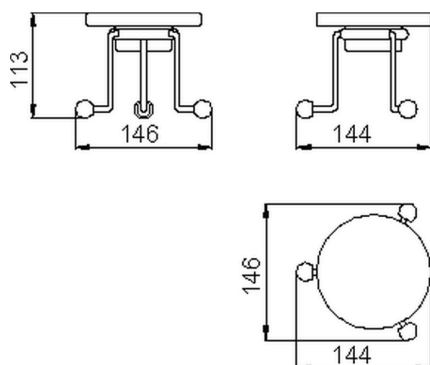

Jabonera CROISETTE_4028.01H.

MODELO **4028.01H.**

Jabonera, de cerámica

ACABADOS DISPONIBLES

-  **AC** AC Níquel Satinado Cepillado
-  **BA** BA Bronce Viejo
-  **CR** CR Cromo
-  **2W** 2W Oro Cepillado

CARACTERÍSTICAS