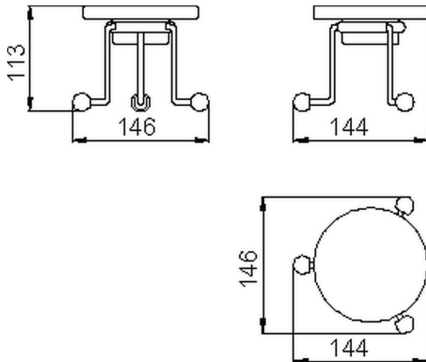

## Jabonera CROISETTE\_4028.01H.

MODELO **4028.01H.**

Jabonera,de cerámica

ACABADOS DISPONIBLES

-  **AC** AC Níquel Satinado Cepillado
-  **BA** BA Bronce Viejo
-  **CR** CR Cromo
-  **2W** 2W Oro Cepillado