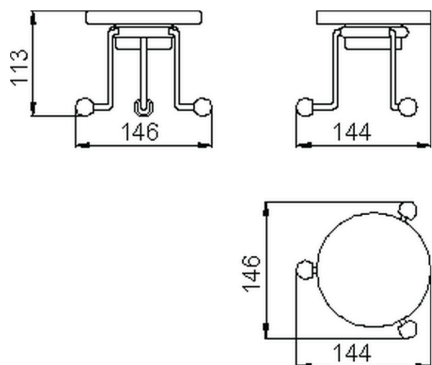

Jabonera CROISETTE_4028.01H.

MODELO **4028.01H.**

Jabonera,de cerámica

ACABADOS DISPONIBLES

-  **AC** AC Níquel Satinado Cepillado
-  **BA** BA Bronce Viejo
-  **CR** CR Cromo
-  **2W** 2W Oro Cepillado

CARACTERÍSTICAS