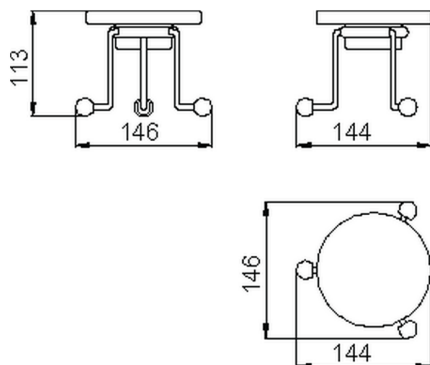

Jabonera CROISETTE_4028.01H.

MODELO **4028.01H.**

Jabonera,de cerámica

ACABADOS DISPONIBLES

-  **AC** AC Níquel Satinado Cepillado
-  **BA** BA Bronce Viejo
-  **CR** CR Cromo
-  **2W** 2W Oro Cepillado

CARACTERÍSTICAS