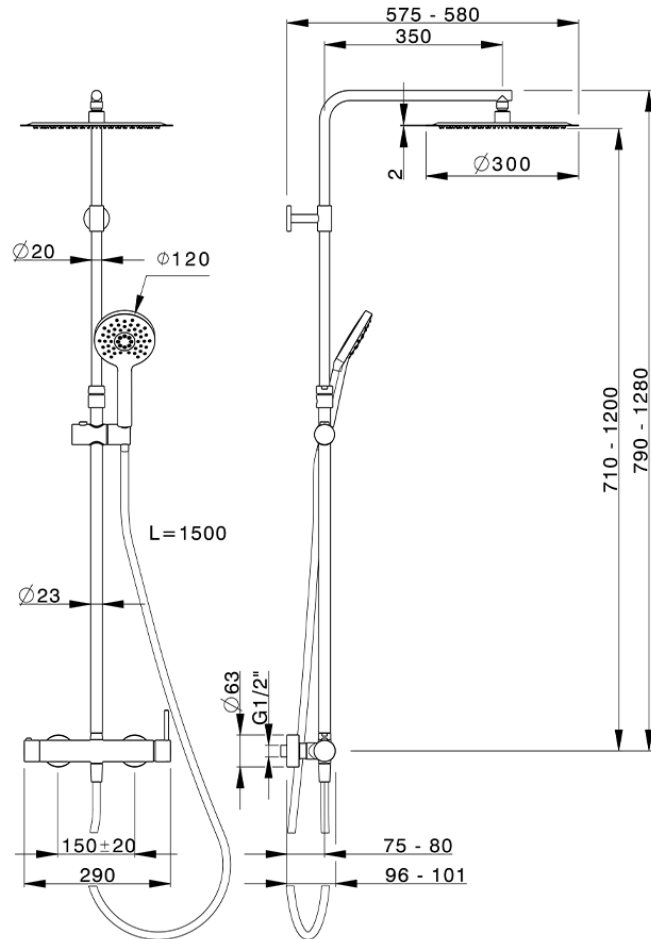

Columna monomando ducha 2 funciones NUOVA KIRUNA_K2004030

K2004030

<https://es.huberitalia.com/columna-monomando-ducha-2-funciones-nuova-kiruna-k2004030>

2024-11-21