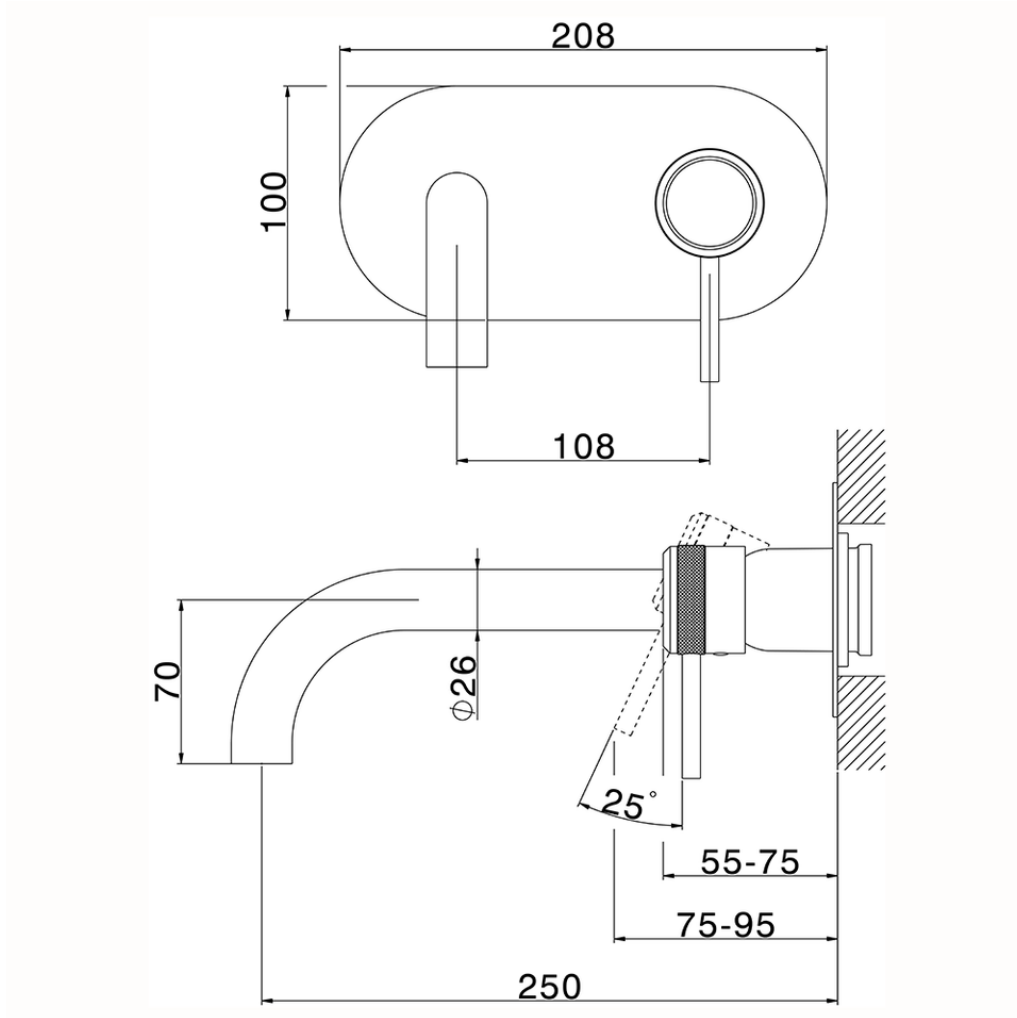

Parte externa monomando lavabo de pared CHRONOS_CR00551B

CR00551B

<https://es.huberitalia.com/parte-externa-monomando-lavabo-de-pared-chronos-cr00551b>

Piastra/Plate/Plaque/Platte/Placa

2-3mm: XX 56-76

10mm: XX 48-68