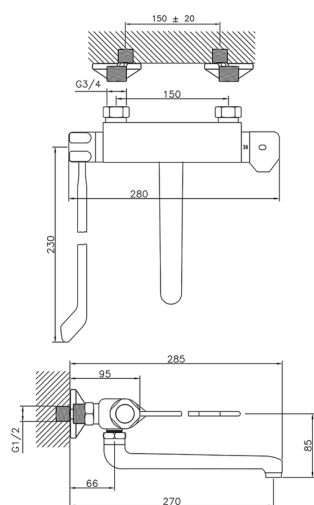

Fregadero termostático de pared COLECTIVIDAD_CLT70030

MODELO **CLT70030**

Fregadero termostático de pared, caño giratorio, con palanca clínica

ACABADOS DISPONIBLES

21 21 Cromo

CARACTERÍSTICAS

Recambio Cartucho **24.04A.PP**

Cartucho Termostático Plus P 8X20

Termostático

El Termostático Huber es tu gestor personal del agua, ayudándote a manejar, controlar y ahorrar agua y energía.

2026-05-20