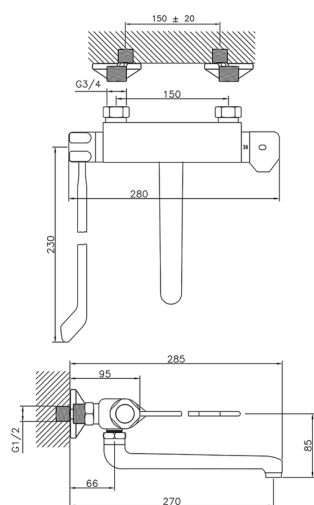

Fregadero termostático de pared COLECTIVIDAD_CLT70030

MODELO **CLT70030**

Fregadero termostático de pared, caño giratorio, con palanca clínica

ACABADOS DISPONIBLES

21 21 Cromo

CARACTERÍSTICAS

Recambio Cartucho **24.04A.PP**

Cartucho Termostático Plus P 8X20

Termostático

El Termostático Huber es tu gestor personal del agua, ayudándote a manejar, controlar y ahorrar agua y energía.

2026-06-10