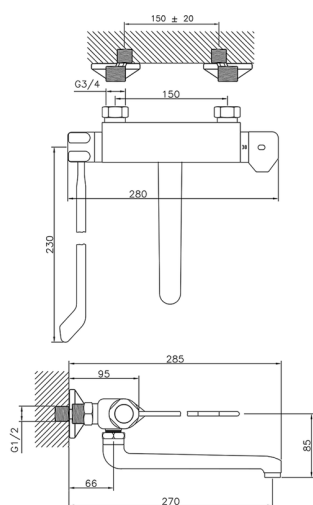

Fregadero termostático de pared COLECTIVIDAD_CLT70030

MODELO **CLT70030**

Fregadero termostático de pared, caño giratorio, con palanca clínica

ACABADOS DISPONIBLES

21 21 Cromo

CARACTERÍSTICAS

Recambio Cartucho **24.04A.PP**

Cartucho Termostático Plus P 8X20

Termostático

El Termostático Huber es tu gestor personal del agua, ayudándote a manejar, controlar y ahorrar agua y energía.

2026-04-30