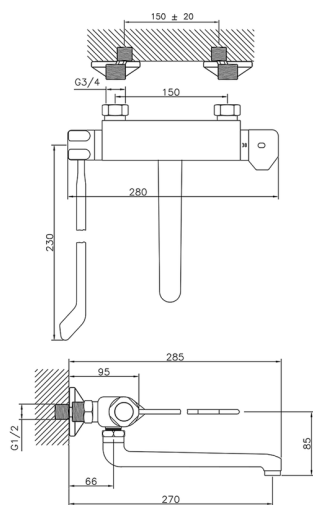

Fregadero termostático de pared COLECTIVIDAD_CLT70030

MODELO **CLT70030**

Fregadero termostático de pared, caño giratorio, con palanca clínica

ACABADOS DISPONIBLES

21 21 Cromo

CARACTERÍSTICAS

Recambio Cartucho **24.04A.PP**

Cartucho Termostático Plus P 8X20

Termostático

El Termostático Huber es tu gestor personal del agua, ayudándote a manejar, controlar y ahorrar agua y energía.

2026-06-30