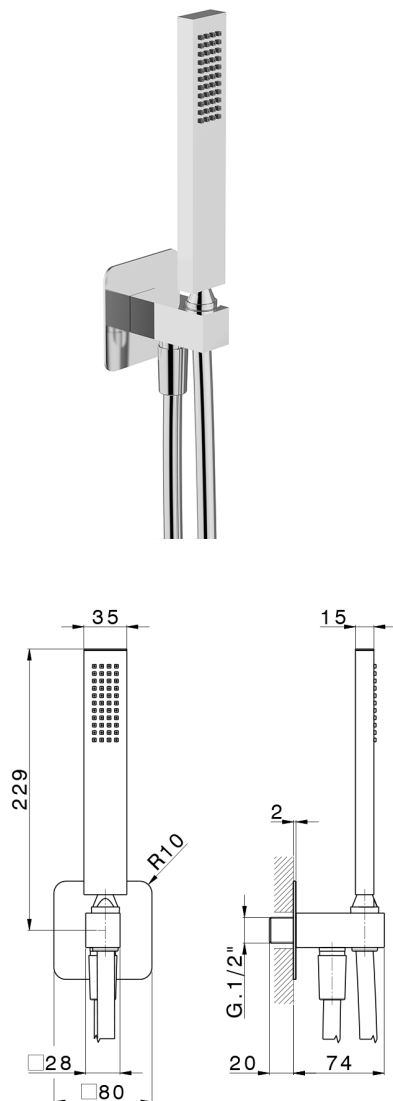

Conjunto de ducha con toma de agua PUSH&SHOWER_SS0G5110

MODELO **SS0G5110**

Conjunto de ducha con toma de agua, soporte de ducha mural, teleducha una función 35x15 mm de latón, placa embellecedora 80x80 mm, flexible liso SUPREME 150 cm

ACABADOS DISPONIBLES

-  **21** 21 Cromo
-  **24** 24 Oro
-  **26** 26 Cobre Viejo
-  **2B** 2B Níquel Brillo
-  **2F** 2F Níquel Cepillado
-  **2W** 2W Oro Cepillado
-  **3W** 3W Brushed Black Titanium
-  **5G** 5G Oro Rosa
-  **40** 40 Negro Mate