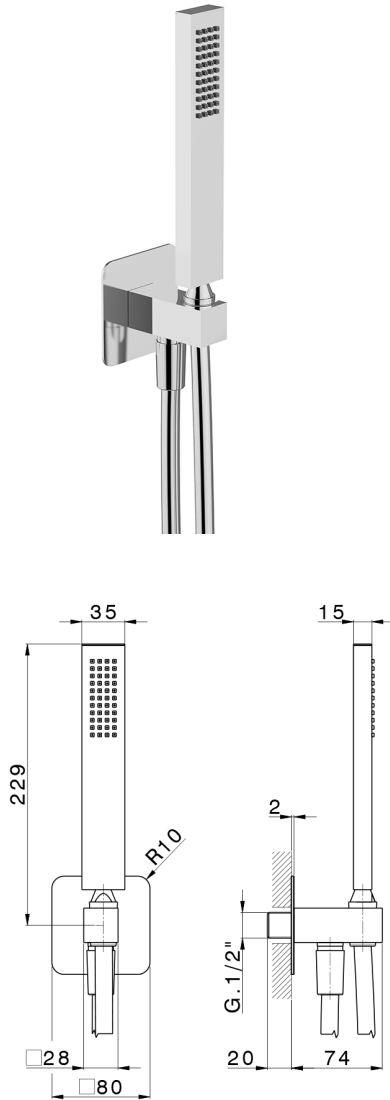

Conjunto de ducha con toma de agua PUSH&SHOWER_SS0G5110

MODELO **SS0G5110**

Conjunto de ducha con toma de agua, soporte de ducha mural, teleducha una función 35x15 mm de latón, placa embellecedora 80x80 mm, flexible liso SUPREME 150 cm

ACABADOS DISPONIBLES

-  **21** 21 Cromo
-  **24** 24 Oro
-  **26** 26 Cobre Viejo
-  **2B** 2B Níquel Brillo
-  **2F** 2F Níquel Cepillado
-  **2W** 2W Oro Cepillado
-  **3W** 3W Brushed Black Titanium
-  **5G** 5G Oro Rosa
-  **40** 40 Negro Mate