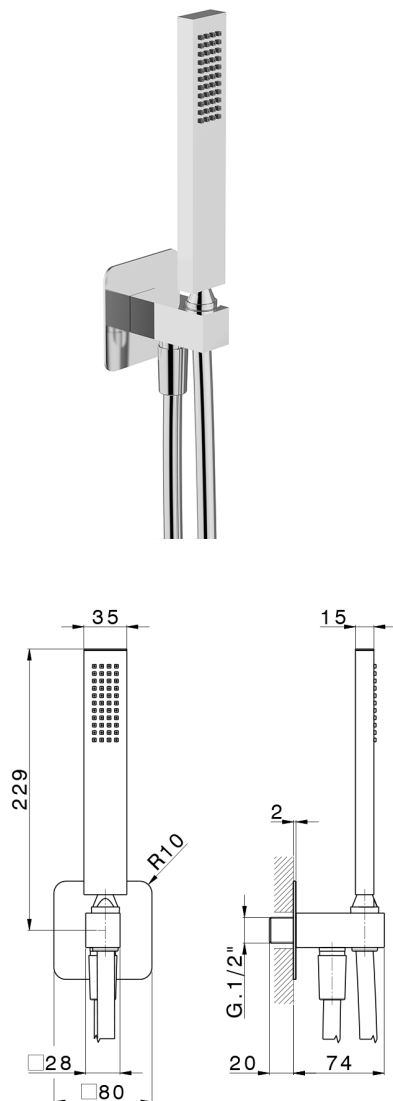

## Conjunto de ducha con toma de agua PUSH&SHOWER\_SS0G5110

MODELO **SS0G5110**

Conjunto de ducha con toma de agua, soporte de ducha mural, teleducha una función 35x15 mm de latón, placa embellecedora 80x80 mm, flexible liso SUPREME 150 cm

ACABADOS DISPONIBLES

-  **21** 21 Cromo
-  **24** 24 Oro
-  **26** 26 Cobre Viejo
-  **2B** 2B Níquel Brillo
-  **2F** 2F Níquel Cepillado
-  **2W** 2W Oro Cepillado
-  **3W** 3W Brushed Black Titanium
-  **5G** 5G Oro Rosa
-  **40** 40 Negro Mate