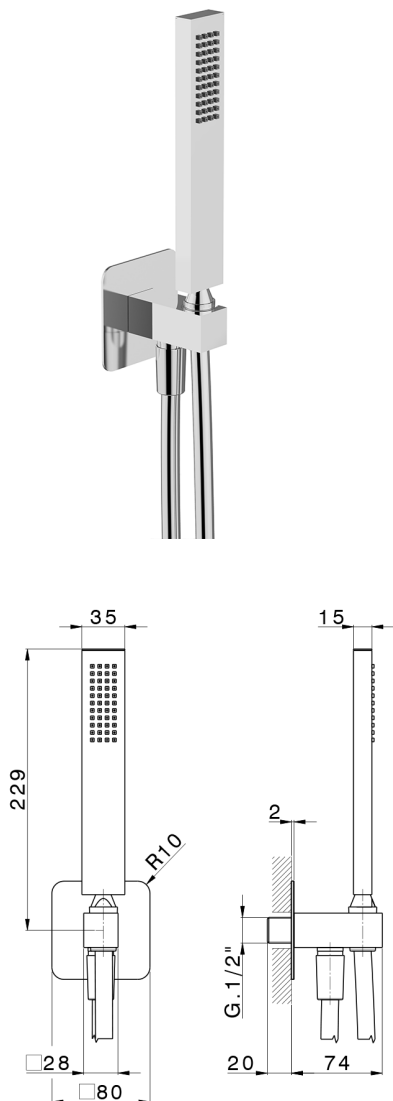

## Conjunto de ducha con toma de agua PUSH&SHOWER\_SS0G5110

MODELO **SS0G5110**

Conjunto de ducha con toma de agua, soporte de ducha mural, teleducha una función 35x15 mm de latón, placa embellecedora 80x80 mm, flexible liso SUPREME 150 cm

ACABADOS DISPONIBLES

-  **21** 21 Cromo
-  **24** 24 Oro
-  **26** 26 Cobre Viejo
-  **2B** 2B Níquel Brillo
-  **2F** 2F Níquel Cepillado
-  **2W** 2W Oro Cepillado
-  **3W** 3W Brushed Black Titanium
-  **5G** 5G Oro Rosa
-  **40** 40 Negro Mate