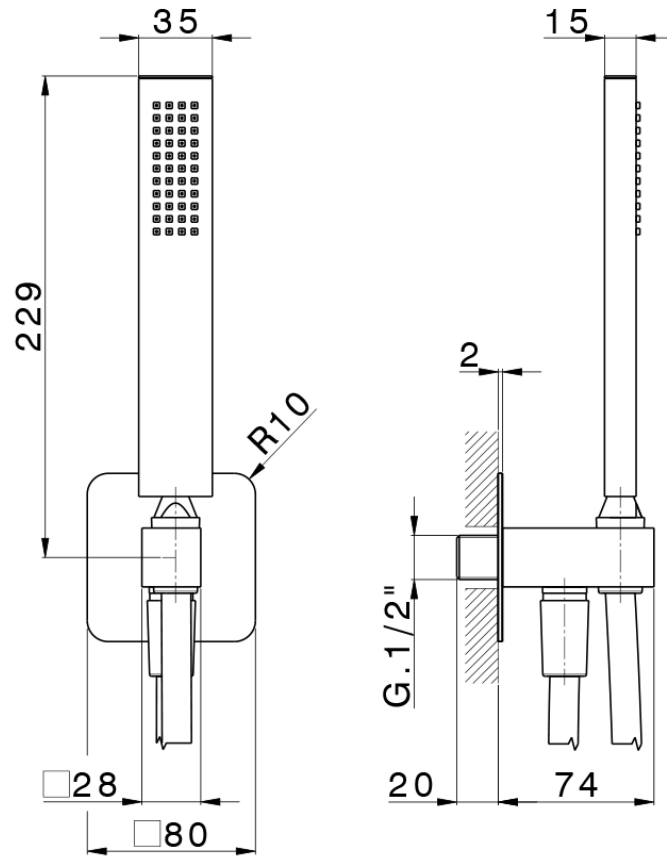

Conjunto de ducha con toma de agua PUSH&SHOWER_SS0G5110

SS0G5110

<https://es.huberitalia.com/conjunto-de-ducha-con-toma-de-agua-pushshower-ss0g5110>

2026-06-15