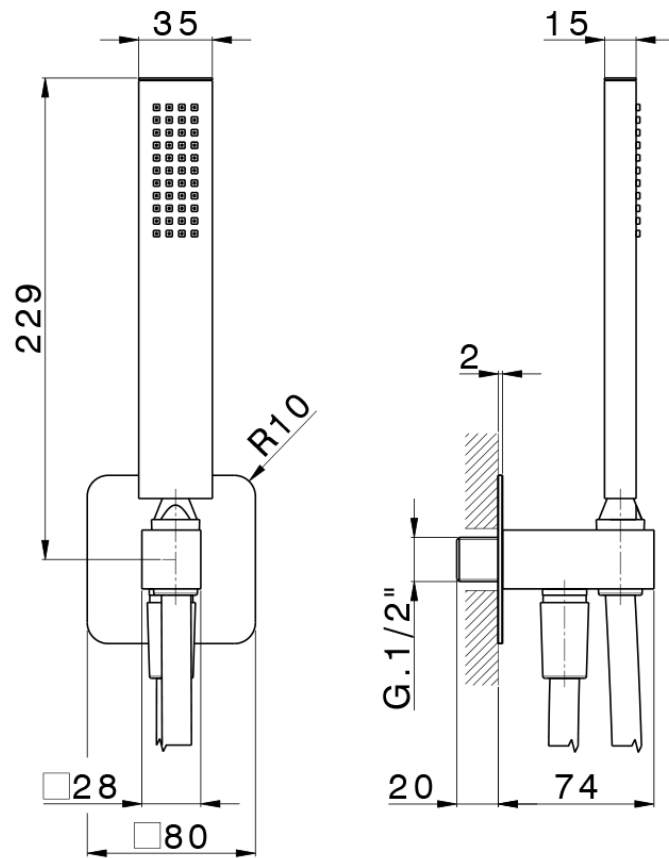

Conjunto de ducha con toma de agua PUSH&SHOWER\_SS0G5110

SS0G5110

<https://es.huberitalia.com/conjunto-de-ducha-con-toma-de-agua-pushshower-ss0g5110>

2026-05-20