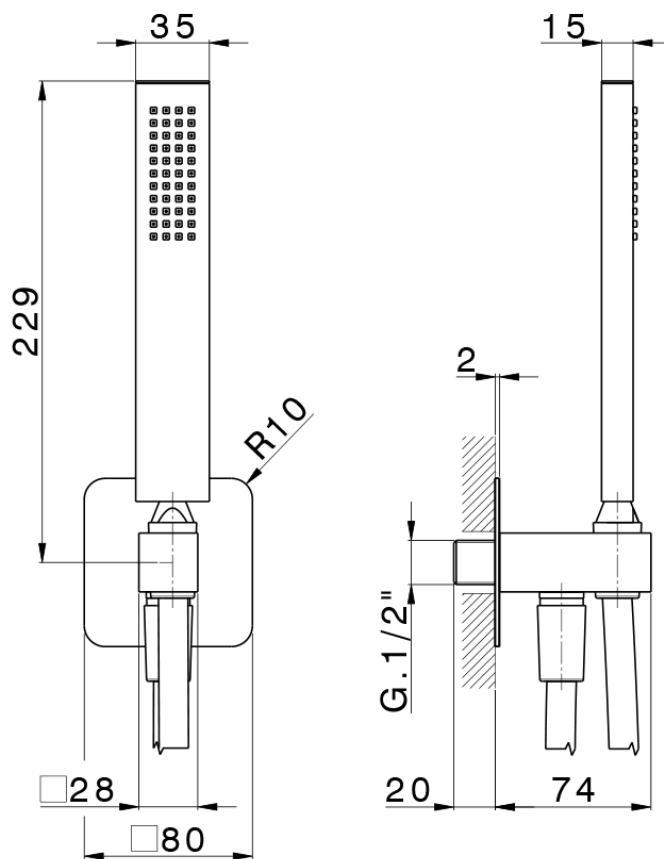

Conjunto de ducha con toma de agua PUSH&SHOWER_SS0G5110

SS0G5110

<https://es.huberitalia.com/conjunto-de-ducha-con-toma-de-agua-pushshower-ss0g5110>

2026-04-30