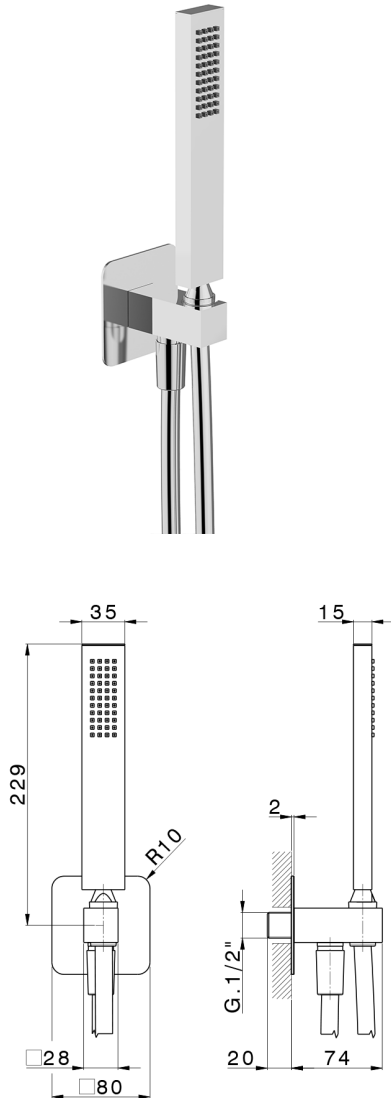

## Conjunto de ducha con toma de agua PUSH&SHOWER\_SS0G5110

MODELO **SS0G5110**

Conjunto de ducha con toma de agua, soporte de ducha mural, teleducha una función 35x15 mm de latón, placa embellecedora 80x80 mm, flexible liso SUPREME 150 cm

### ACABADOS DISPONIBLES

-  **21** 21 Cromo
-  **24** 24 Oro
-  **26** 26 Cobre Viejo
-  **2B** 2B Níquel Brillo
-  **2F** 2F Níquel Cepillado
-  **2W** 2W Oro Cepillado
-  **3W** 3W Brushed Black Titanium
-  **5G** 5G Oro Rosa
-  **40** 40 Negro Mate