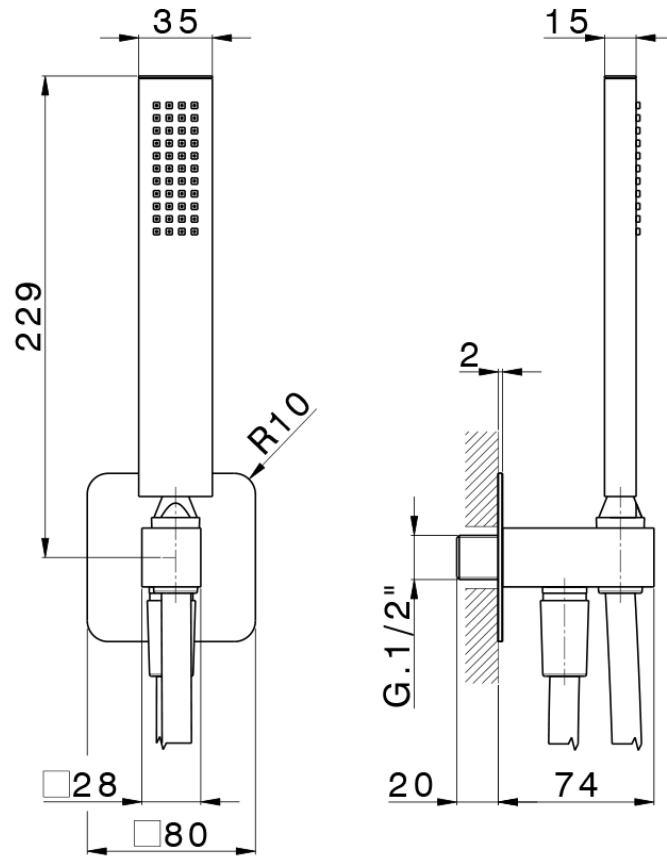

Conjunto de ducha con toma de agua PUSH&SHOWER_SS0G5110

SS0G5110

<https://es.huberitalia.com/conjunto-de-ducha-con-toma-de-agua-pushshower-ss0g5110>

2026-03-22