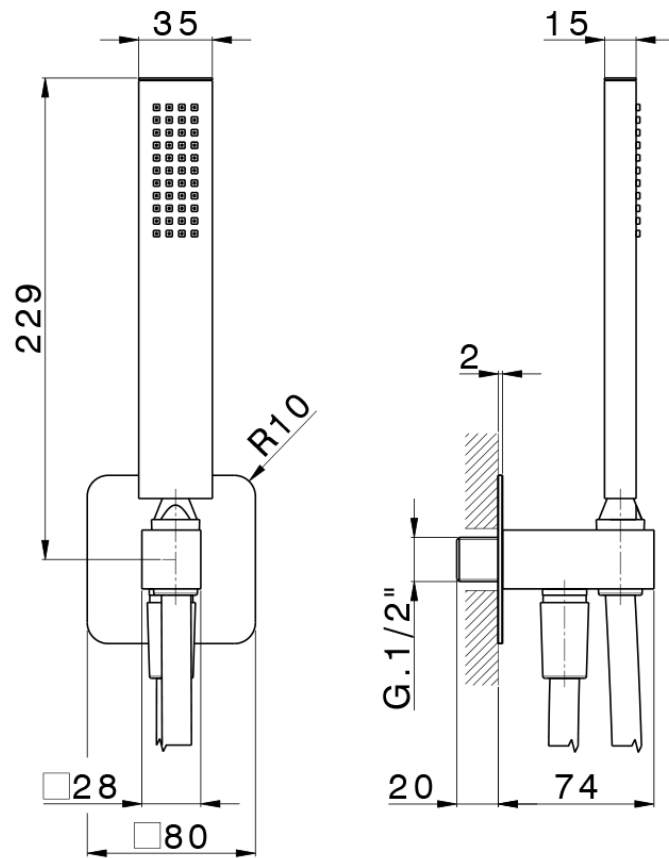

Conjunto de ducha con toma de agua PUSH&SHOWER_SS0G5110

SS0G5110

<https://es.huberitalia.com/conjunto-de-ducha-con-toma-de-agua-pushshower-ss0g5110>

2026-07-01