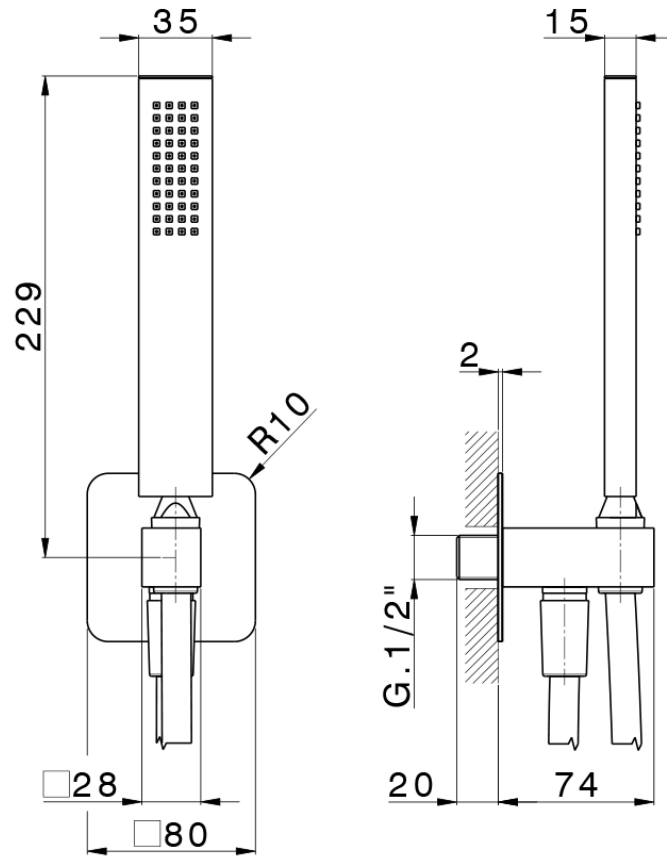

Conjunto de ducha con toma de agua PUSH&SHOWER\_SS0G5110

SS0G5110

<https://es.huberitalia.com/conjunto-de-ducha-con-toma-de-agua-pushshower-ss0g5110>

2026-05-02