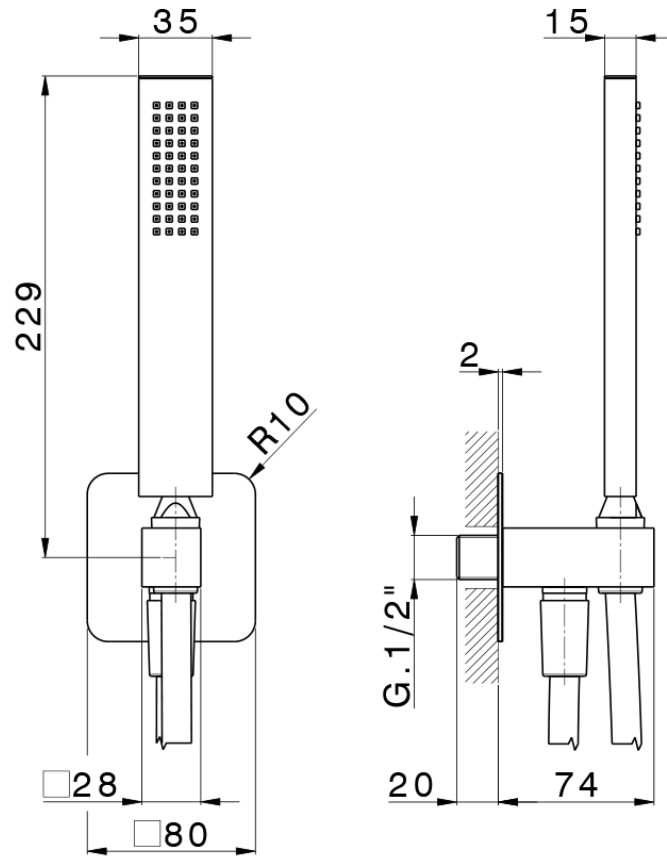

Conjunto de ducha con toma de agua PUSH&SHOWER\_SS0G5110

SS0G5110

<https://es.huberitalia.com/conjunto-de-ducha-con-toma-de-agua-pushshower-ss0g5110>

2026-06-10