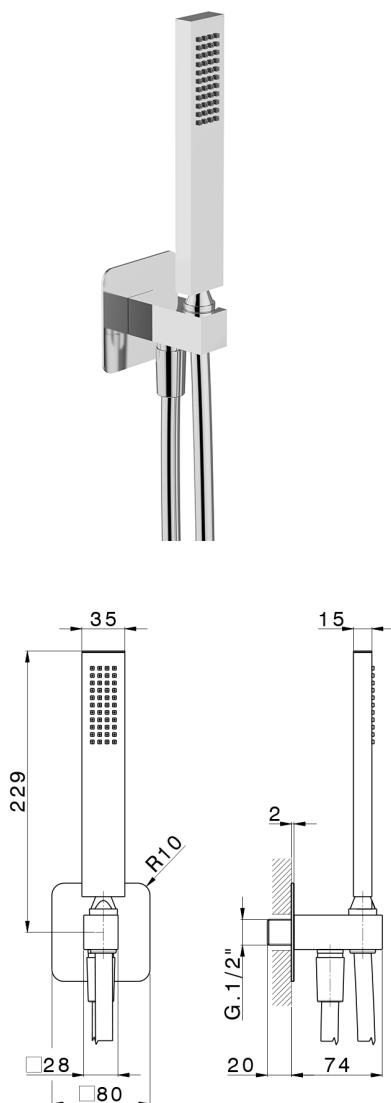

Conjunto de ducha con toma de agua PUSH&SHOWER_SS0G5110

MODELO **SS0G5110**

Conjunto de ducha con toma de agua, soporte de ducha mural, teleducha una función 35x15 mm de latón, placa embellecedora 80x80 mm, flexible liso SUPREME 150 cm

ACABADOS DISPONIBLES

-  **21** 21 Cromo
-  **24** 24 Oro
-  **26** 26 Cobre Viejo
-  **2B** 2B Níquel Brillo
-  **2F** 2F Níquel Cepillado
-  **2W** 2W Oro Cepillado
-  **3W** 3W Brushed Black Titanium
-  **5G** 5G Oro Rosa
-  **40** 40 Negro Mate