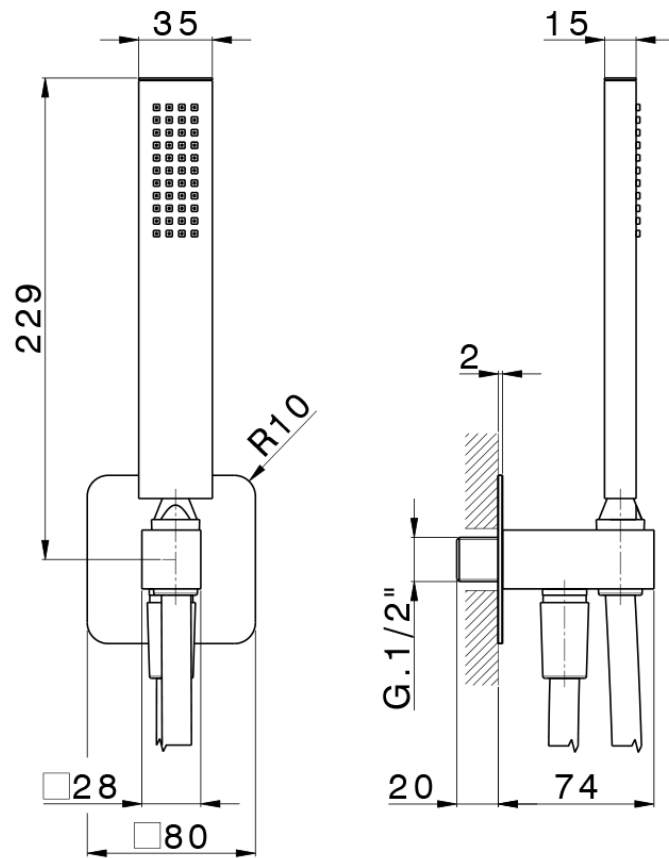

Conjunto de ducha con toma de agua PUSH&SHOWER_SS0G5110

SS0G5110

<https://es.huberitalia.com/conjunto-de-ducha-con-toma-de-agua-pushshower-ss0g5110>

2026-06-10