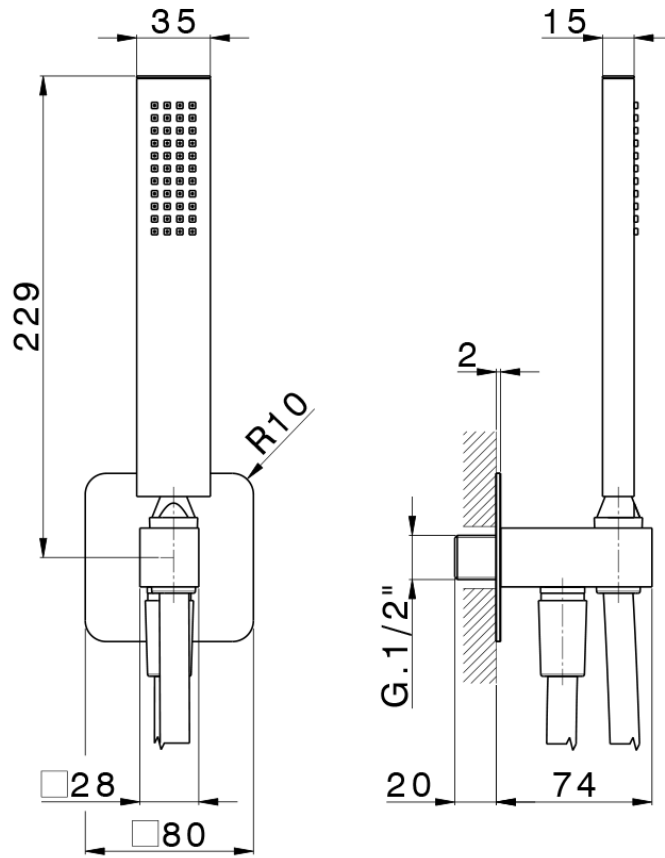

Conjunto de ducha con toma de agua PUSH&SHOWER_SS0G5110

SS0G5110

<https://es.huberitalia.com/conjunto-de-ducha-con-toma-de-agua-pushshower-ss0g5110>

2026-06-30