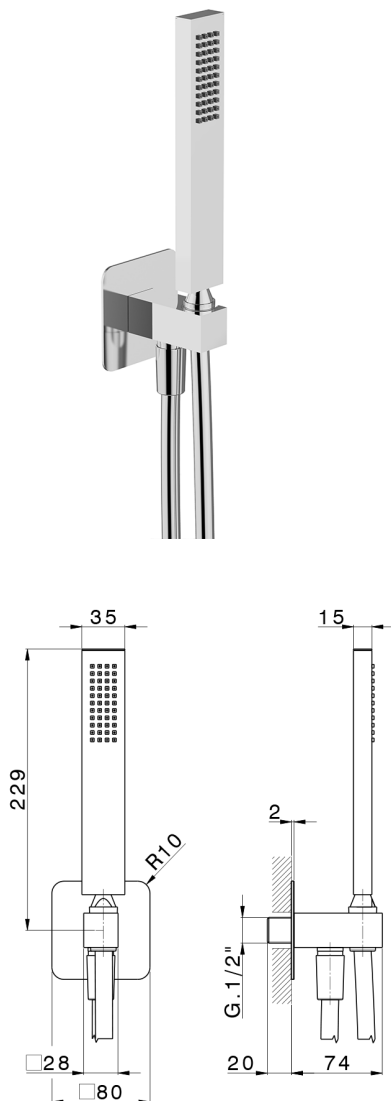

## Conjunto de ducha con toma de agua PUSH&SHOWER\_SS0G5110

MODELO **SS0G5110**

Conjunto de ducha con toma de agua, soporte de ducha mural, teleducha una función 35x15 mm de latón, placa embellecedora 80x80 mm, flexible liso SUPREME 150 cm

ACABADOS DISPONIBLES

-  **21** 21 Cromo
-  **24** 24 Oro
-  **26** 26 Cobre Viejo
-  **2B** 2B Níquel Brillo
-  **2F** 2F Níquel Cepillado
-  **2W** 2W Oro Cepillado
-  **3W** 3W Brushed Black Titanium
-  **5G** 5G Oro Rosa
-  **40** 40 Negro Mate