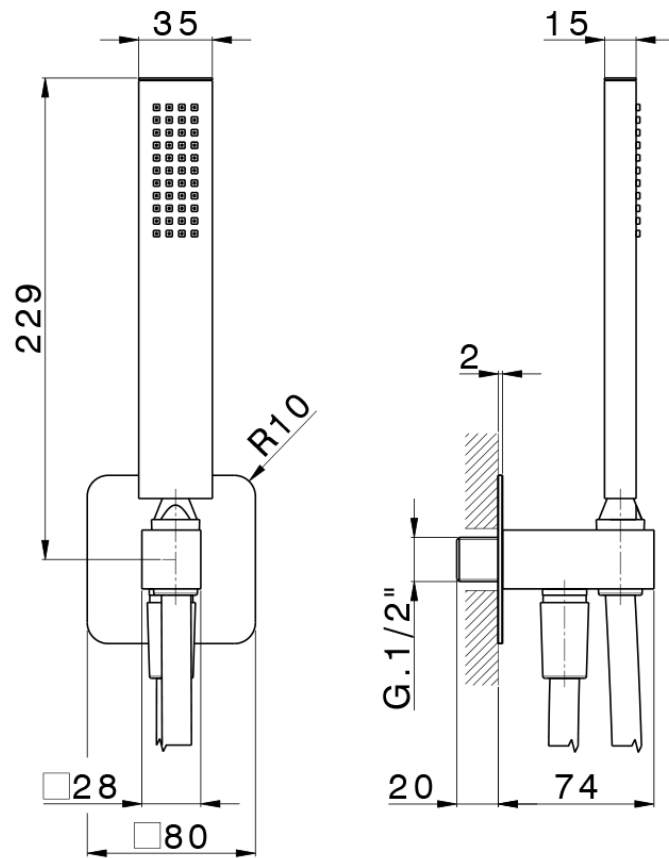

Conjunto de ducha con toma de agua PUSH&SHOWER\_SS0G5110

SS0G5110

<https://es.huberitalia.com/conjunto-de-ducha-con-toma-de-agua-pushshower-ss0g5110>

2026-07-01