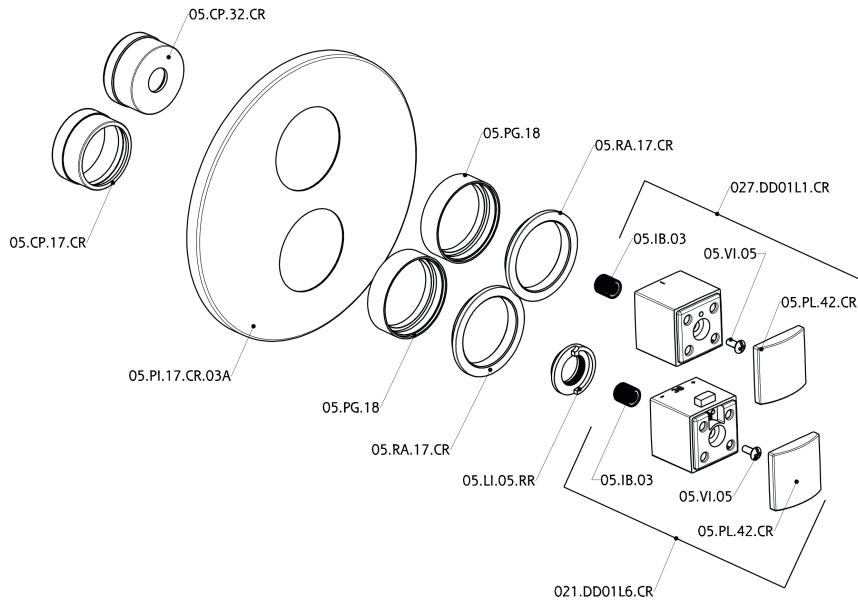

Parte externa termostático ducha emp. 3 salidas THERMO_DD018200

DD018200

<https://es.huberitalia.com/parte-externa-termostatico-ducha-emp-3-salidas-thermo-dd018200>

Parte empotrada termostático ducha 3 salidas EMPOTRADO_ZB018201

ZB018201

<https://es.huberitalia.com/parte-empotrada-termostatico-ducha-3-salidas-empotrado-zb018201>

2024-12-22