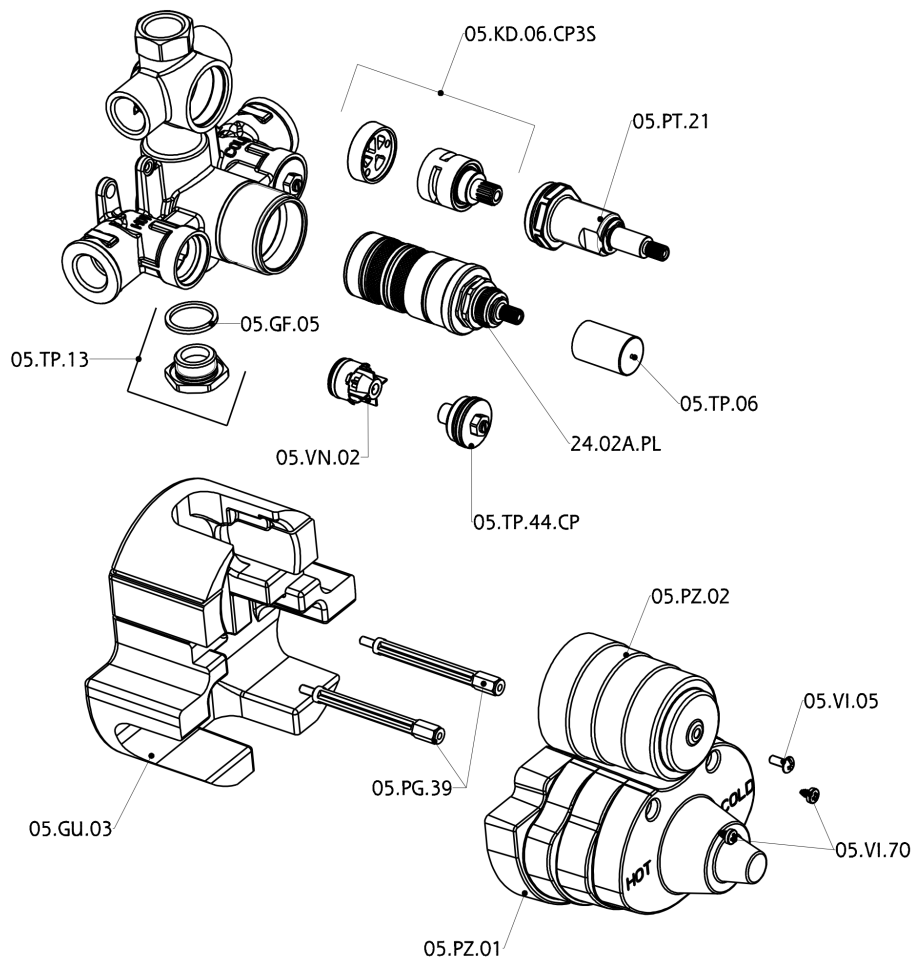

Parte externa termostático ducha emp. 3 salidas THERMO_DD018200

DD018200

<https://es.huberitalia.com/parte-externa-termostatico-ducha-emp-3-salidas-thermo-dd018200>

Parte empotrada termostático ducha 3 salidas EMPOTRADO_ZB018201

ZB018201

<https://es.huberitalia.com/parte-empotrada-termostatico-ducha-3-salidas-empotrado-zb018201>

2024-12-22