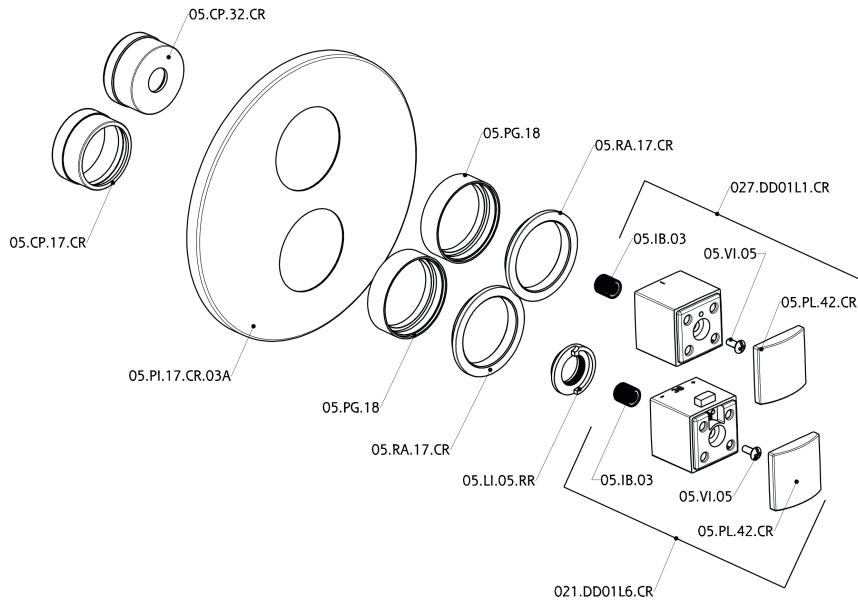

Parte externa termostático ducha emp. 3 salidas THERMO_DD018200

DD018200

<https://es.huberitalia.com/parte-externa-termostatico-ducha-emp-3-salidas-thermo-dd018200>

Parte empotrada termostático ducha 3 salidas EMPOTRADO_ZB018201

ZB018201

<https://es.huberitalia.com/parte-empotrada-termostatico-ducha-3-salidas-empotrado-zb018201>

2025-01-05