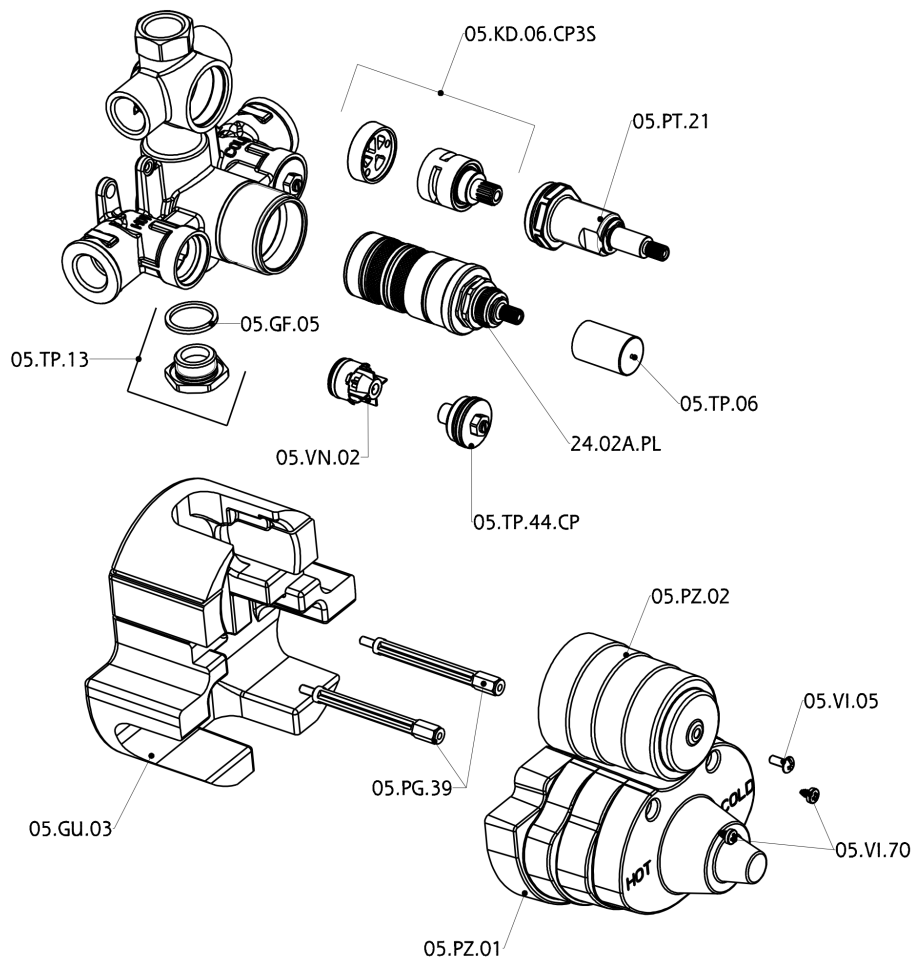

Parte externa termostático ducha emp. 3 salidas THERMO_DD018200

DD018200

<https://es.huberitalia.com/parte-externa-termostatico-ducha-emp-3-salidas-thermo-dd018200>

Parte empotrada termostático ducha 3 salidas EMPOTRADO_ZB018201

ZB018201

<https://es.huberitalia.com/parte-empotrada-termostatico-ducha-3-salidas-empotrado-zb018201>

2025-01-05