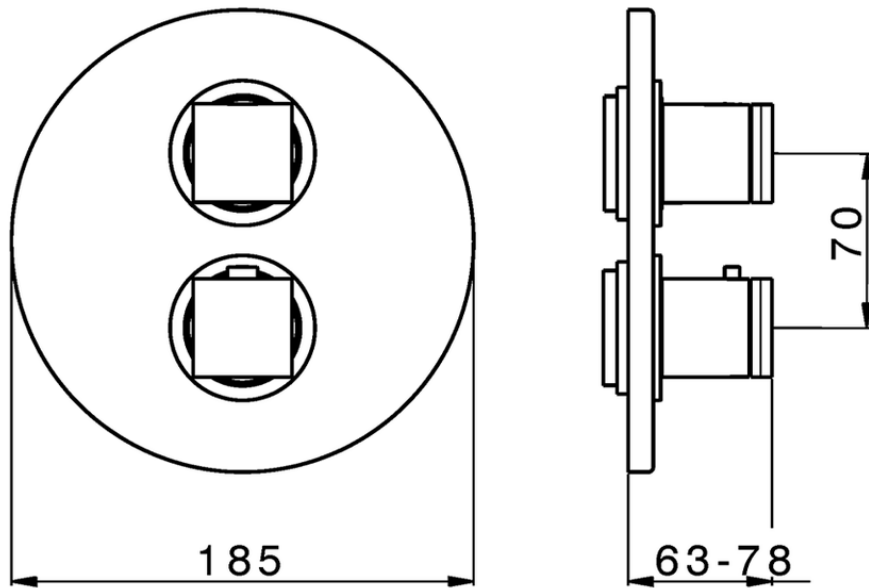

Parte externa termostático ducha emp. 3 salidas THERMO_DD018200

DD018200

<https://es.huberitalia.com/parte-externa-termostatico-ducha-emp-3-salidas-thermo-dd018200>

Piastra/Plate/Plaque/Platte/Placa

2-3mm: XX 25-40 YY 76-91

10 mm: XX 16-31 YY 65-80

ZB018201

<https://es.huberitalia.com/parte-empotrada-termostatico-ducha-3-salidas-empotrado-zb018201>

2025-01-05