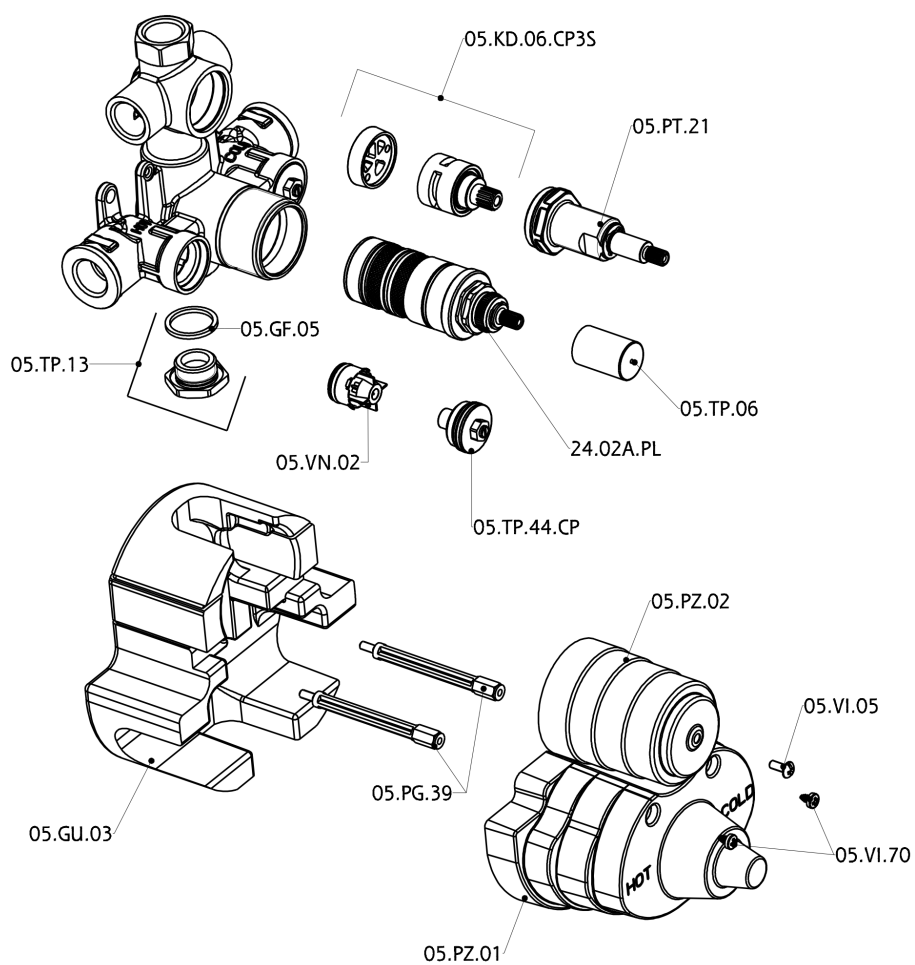

Parte externa termostático ducha emp. 3 salidas THERMO_DD018200

DD018200

<https://es.huberitalia.com/parte-externa-termostatico-ducha-emp-3-salidas-thermo-dd018200>

Parte empotrada termostático ducha 3 salidas EMPOTRADO_ZB018201

ZB018201

<https://es.huberitalia.com/parte-empotrada-termostatico-ducha-3-salidas-empotrado-zb018201>

2025-01-05