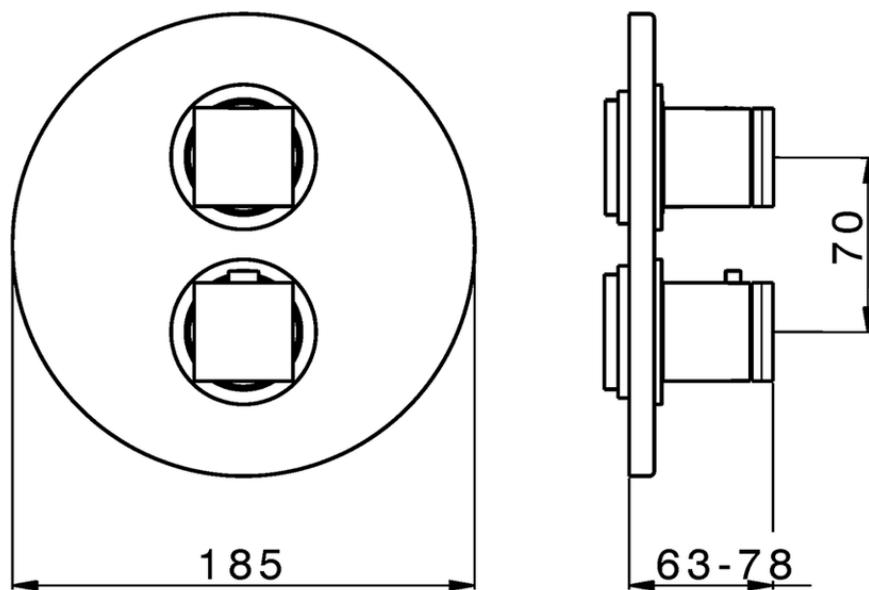

Parte externa termostático ducha emp. 3 salidas THERMO_DD018200

DD018200

<https://es.huberitalia.com/parte-externa-termostatico-ducha-emp-3-salidas-thermo-dd018200>

Piastra/Plate/Plaque/Platte/Placa

2-3mm: XX 25-40 YY 76-91

10 mm: XX 16-31 YY 65-80

ZB018201

<https://es.huberitalia.com/parte-empotrada-termostatico-ducha-3-salidas-empotrado-zb018201>

2025-01-05