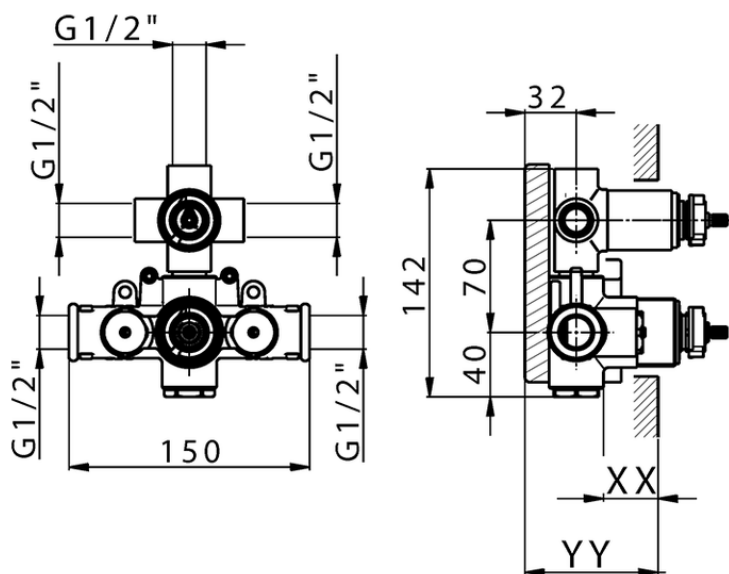

Parte externa termostático ducha emp. 3 salidas THERMO_DD018200

DD018200

<https://es.huberitalia.com/parte-externa-termostatico-ducha-emp-3-salidas-thermo-dd018200>

Piastra/Plate/Plaque/Platte/Placa

2-3mm: XX 25-40 YY 76-91

10 mm: XX 16-31 YY 65-80

ZB018201

<https://es.huberitalia.com/parte-empotrada-termostatico-ducha-3-salidas-empotrado-zb018201>

2025-01-05