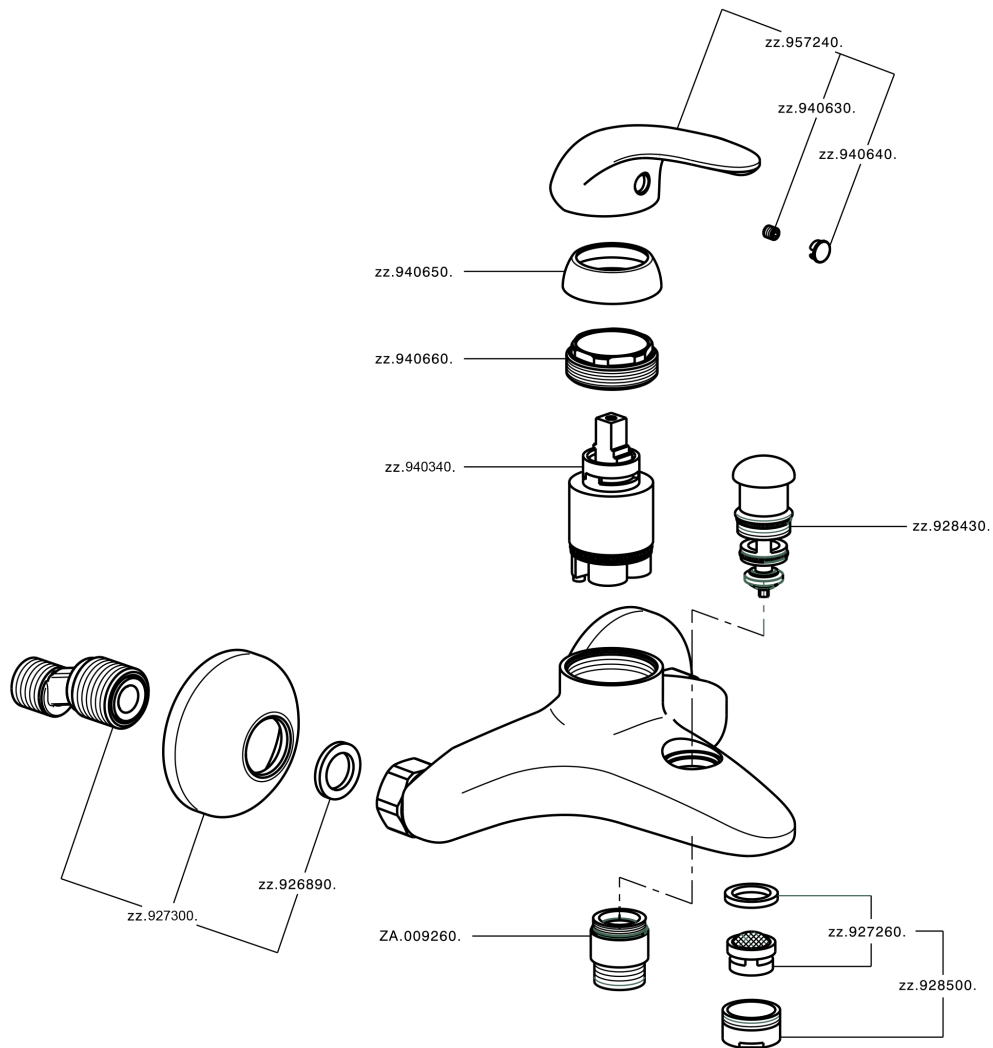

Bañera monomando NORMA_NM000130

NM000130

<https://es.huberitalia.com/banera-monomando-norma-nm000130>

2026-06-10