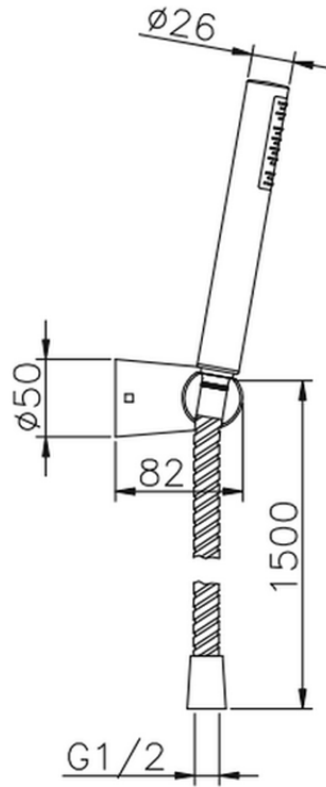

## Conjunto ducha con duplex Suite SHOWER\_63.13H.

63.13H.

<https://es.huberitalia.com/conjunto-ducha-con-duplex-suite-shower-63-13h>

2025-01-05