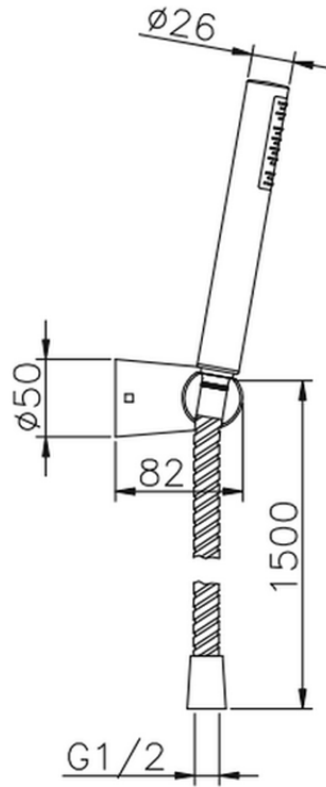

## Conjunto ducha con duplex Suite SHOWER\_63.13H.

63.13H.

<https://es.huberitalia.com/conjunto-ducha-con-duplex-suite-shower-63-13h>

2025-01-06