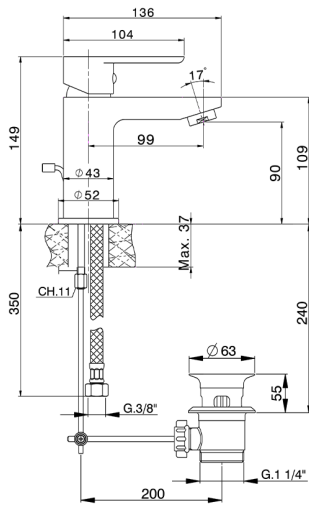

Lavabo monomando SATURNO_SN000514

MODELO **SN000514**

Lavabo monomando, con desagüe automático 1" 1/4, latiguillos acero G.3/8"

ACABADOS DISPONIBLES

21 21 Cromo

CARACTERÍSTICAS

Recambio Cartucho **ZZ99750000**

Cartucho Monomando 35 mm

Lavabo monomando SATURNO_SN000514

SN000514

<https://es.huberitalia.com/lavabo-monomando-saturno-sn000514>

2026-06-10