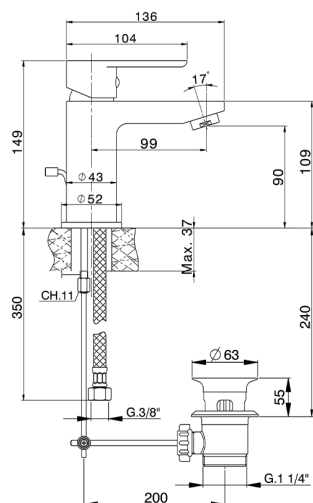

Lavabo monomando SATURNO_SN000514

MODELO **SN000514**

Lavabo monomando, con desagüe automático 1" 1/4, latiguillos acero G.3/8"

ACABADOS DISPONIBLES

21 21 Cromo

CARACTERÍSTICAS

Recambio Cartucho **ZZ99750000**

Cartucho Monomando 35 mm

Lavabo monomando SATURNO_SN000514

SN000514

<https://es.huberitalia.com/lavabo-monomando-saturno-sn000514>

2026-06-15