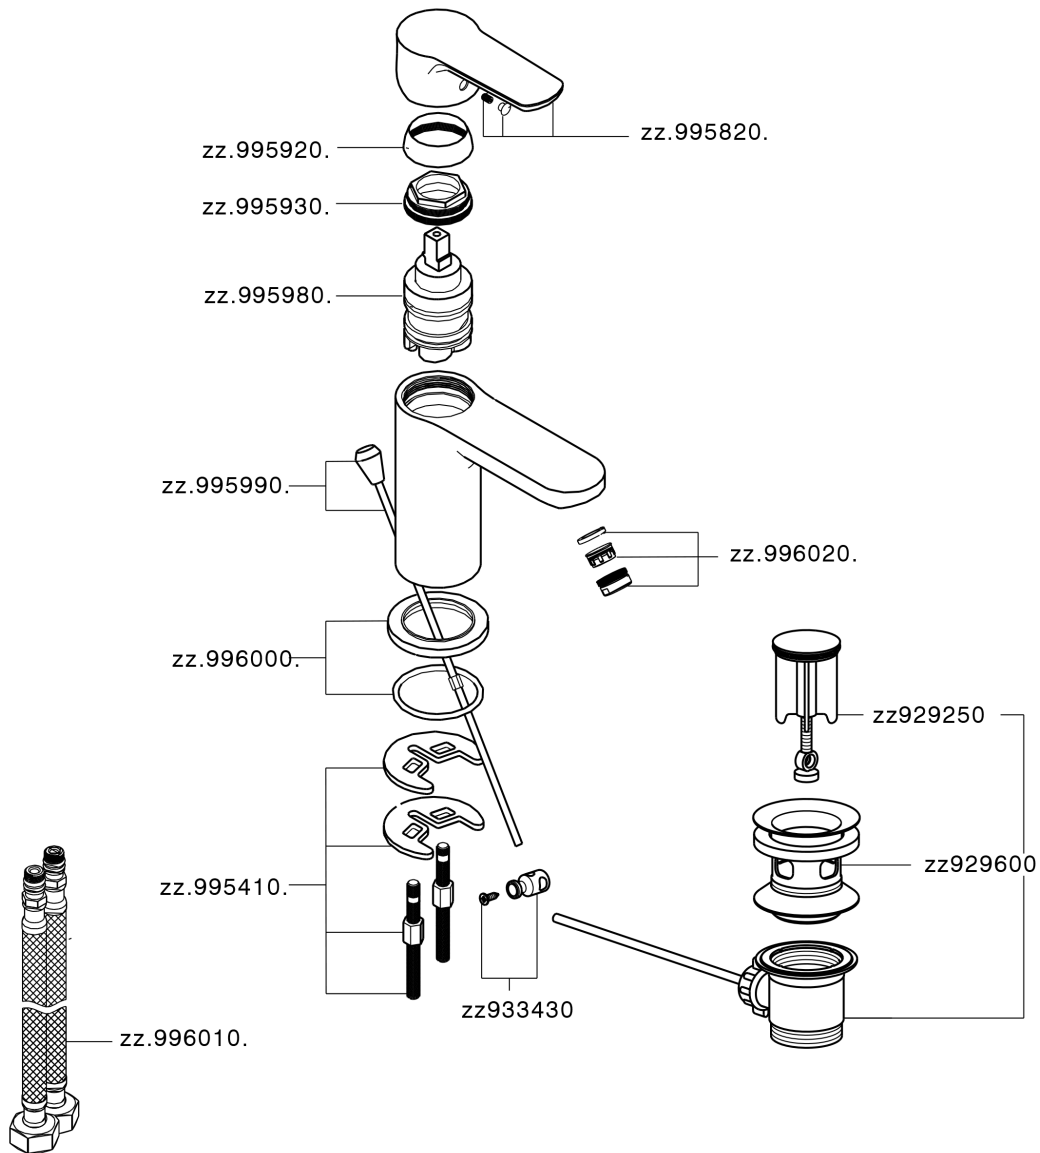

Lavabo monomando SATURNO_SN000514

MODELO **SN000514**

Lavabo monomando, con desagüe automático 1" 1/4, latiguillos acero G.3/8"

ACABADOS DISPONIBLES

21 21 Cromo

CARACTERÍSTICAS

Recambio Cartucho **ZZ99750000**

Cartucho Monomando 35 mm

Lavabo monomando SATURNO_SN000514

SN000514

<https://es.huberitalia.com/lavabo-monomando-saturno-sn000514>

2026-06-15