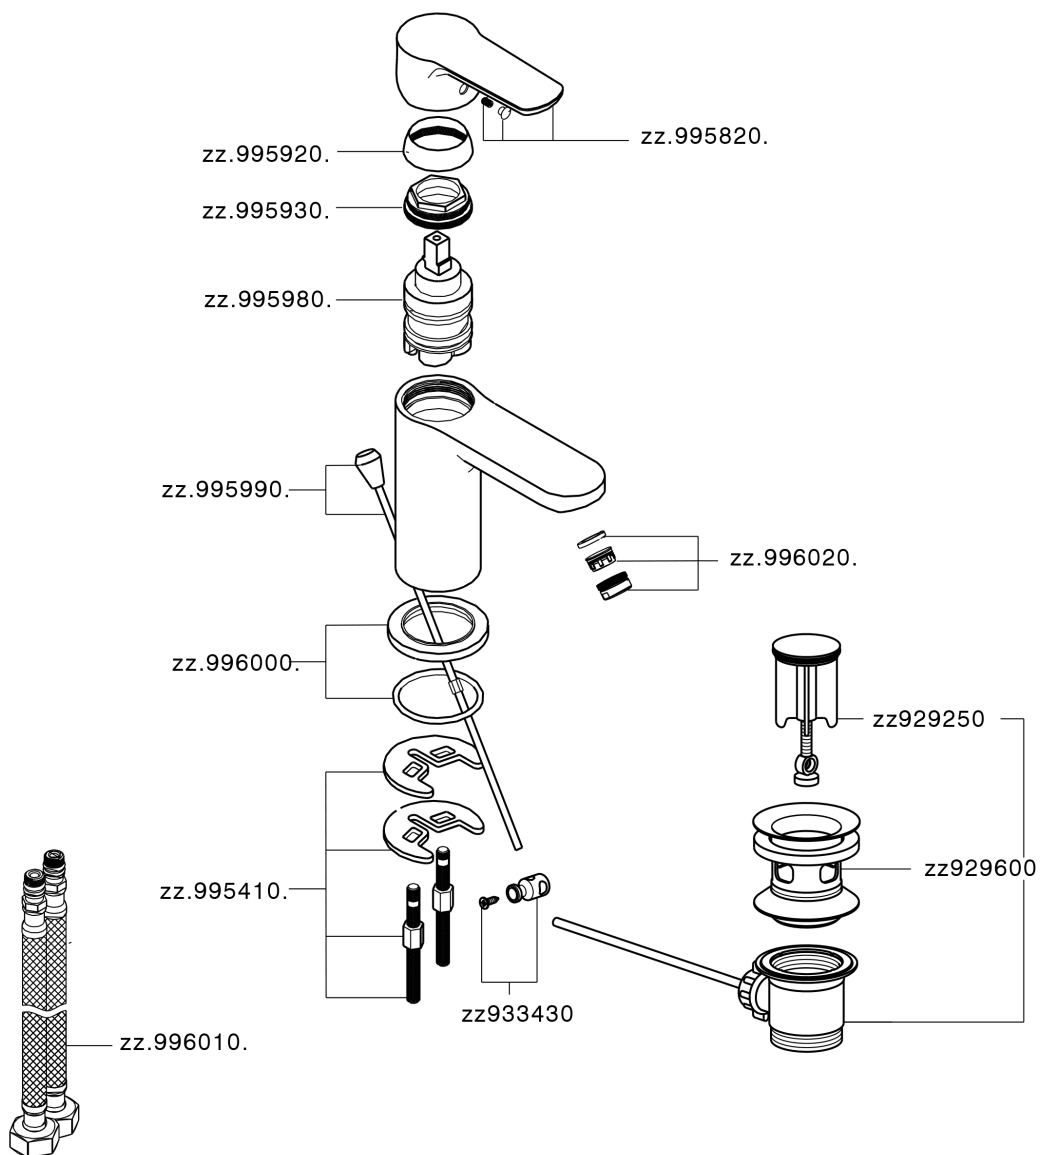

Lavabo monomando SATURNO_SN000514

MODELO **SN000514**

Lavabo monomando, con desagüe automático 1" 1/4, latiguillos acero G.3/8"

ACABADOS DISPONIBLES

21 21 Cromo

CARACTERÍSTICAS

Recambio Cartucho **ZZ99750000**

Cartucho Monomando 35 mm

Lavabo monomando SATURNO_SN000514

SN000514

<https://es.huberitalia.com/lavabo-monomando-saturno-sn000514>

2026-05-20