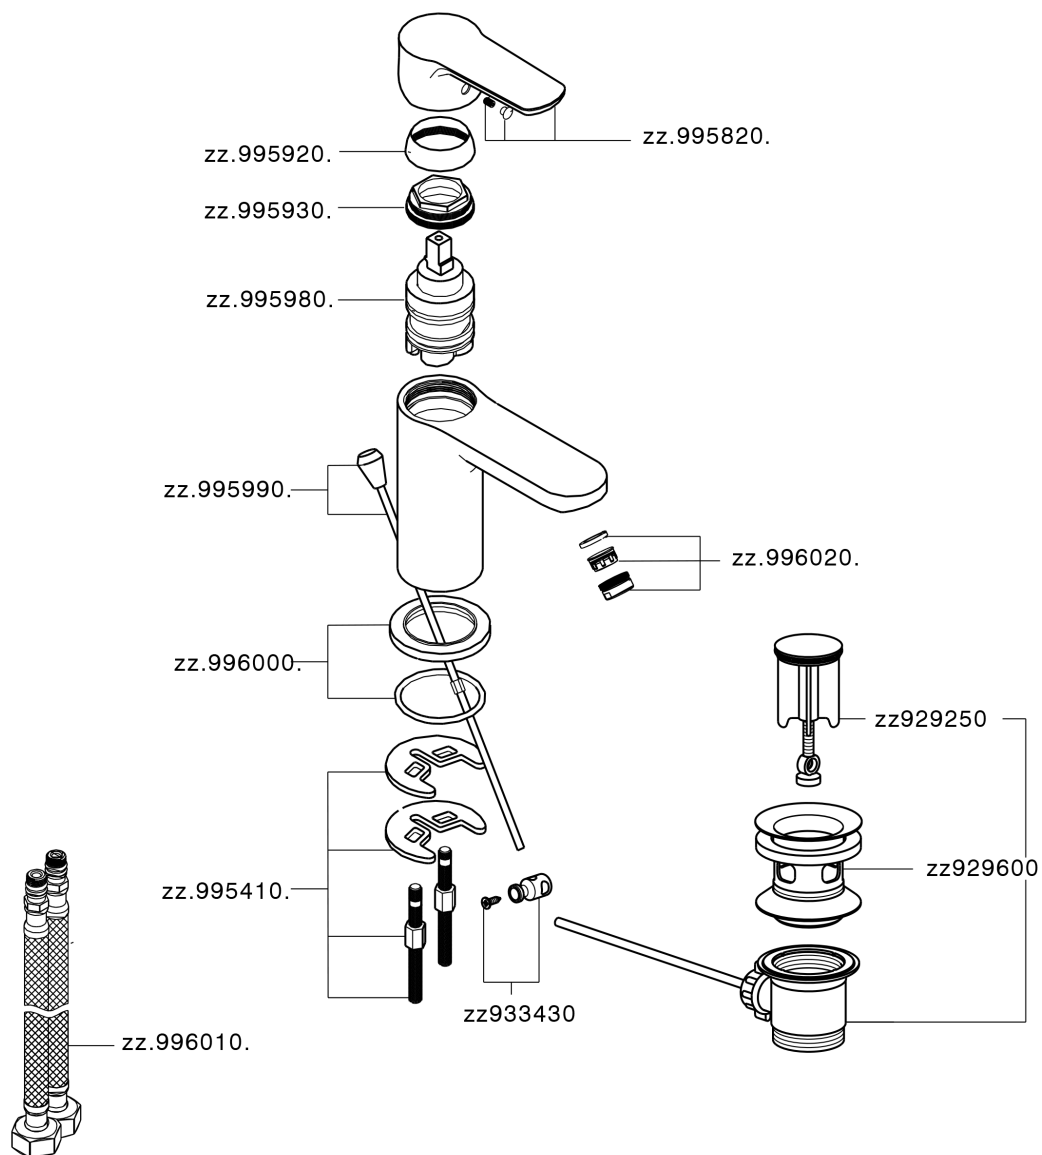

## Lavabo monomando SATURNO\_SN000514

MODELO **SN000514**

Lavabo monomando, con desagüe automático 1" 1/4, latiguillos acero G.3/8"

ACABADOS DISPONIBLES

**21** 21 Cromo

CARACTERÍSTICAS

Recambio Cartucho **ZZ99750000**

**Cartucho Monomando 35 mm**

## Lavabo monomando SATURNO\_SN000514

SN000514

<https://es.huberitalia.com/lavabo-monomando-saturno-sn000514>

2026-04-12