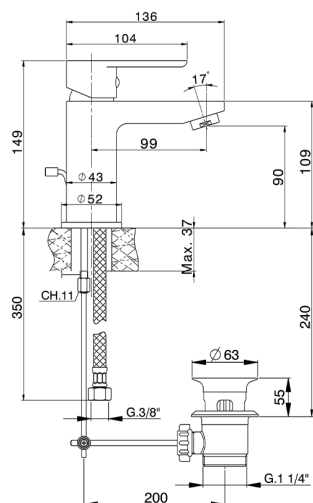

Lavabo monomando SATURNO_SN000514

MODELO **SN000514**

Lavabo monomando, con desagüe automático 1" 1/4, latiguillos acero G.3/8"

ACABADOS DISPONIBLES

21 21 Cromo

CARACTERÍSTICAS

Recambio Cartucho **ZZ99750000**

Cartucho Monomando 35 mm

Lavabo monomando SATURNO_SN000514

SN000514

<https://es.huberitalia.com/lavabo-monomando-saturno-sn000514>

2026-05-20