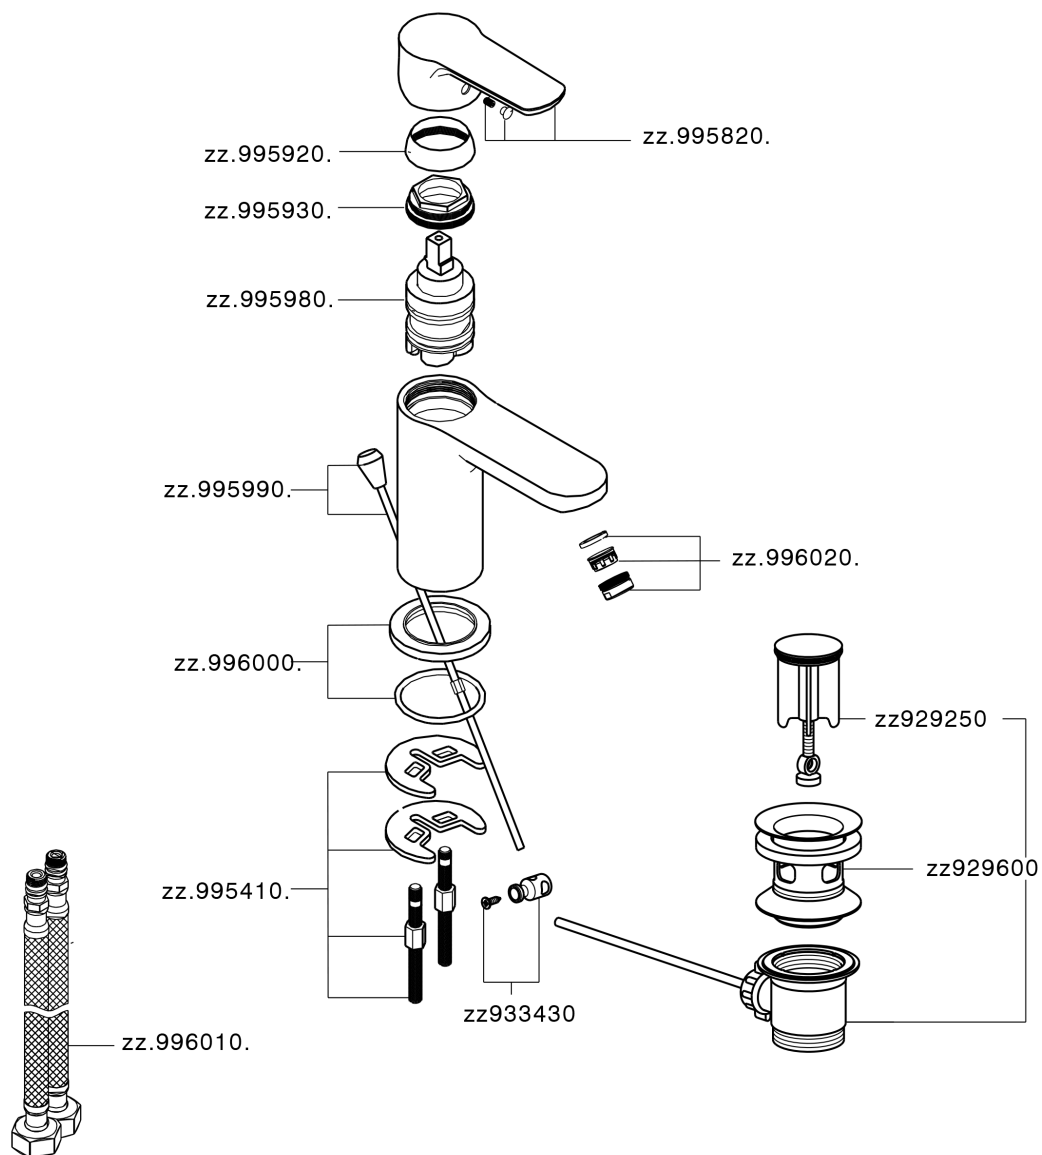

Lavabo monomando SATURNO_SN000514

MODELO **SN000514**

Lavabo monomando, con desagüe automático 1" 1/4, latiguillos acero G.3/8"

ACABADOS DISPONIBLES

21 21 Cromo

CARACTERÍSTICAS

Recambio Cartucho **ZZ99750000**

Cartucho Monomando 35 mm

Lavabo monomando SATURNO_SN000514

SN000514

<https://es.huberitalia.com/lavabo-monomando-saturno-sn000514>

2026-06-10