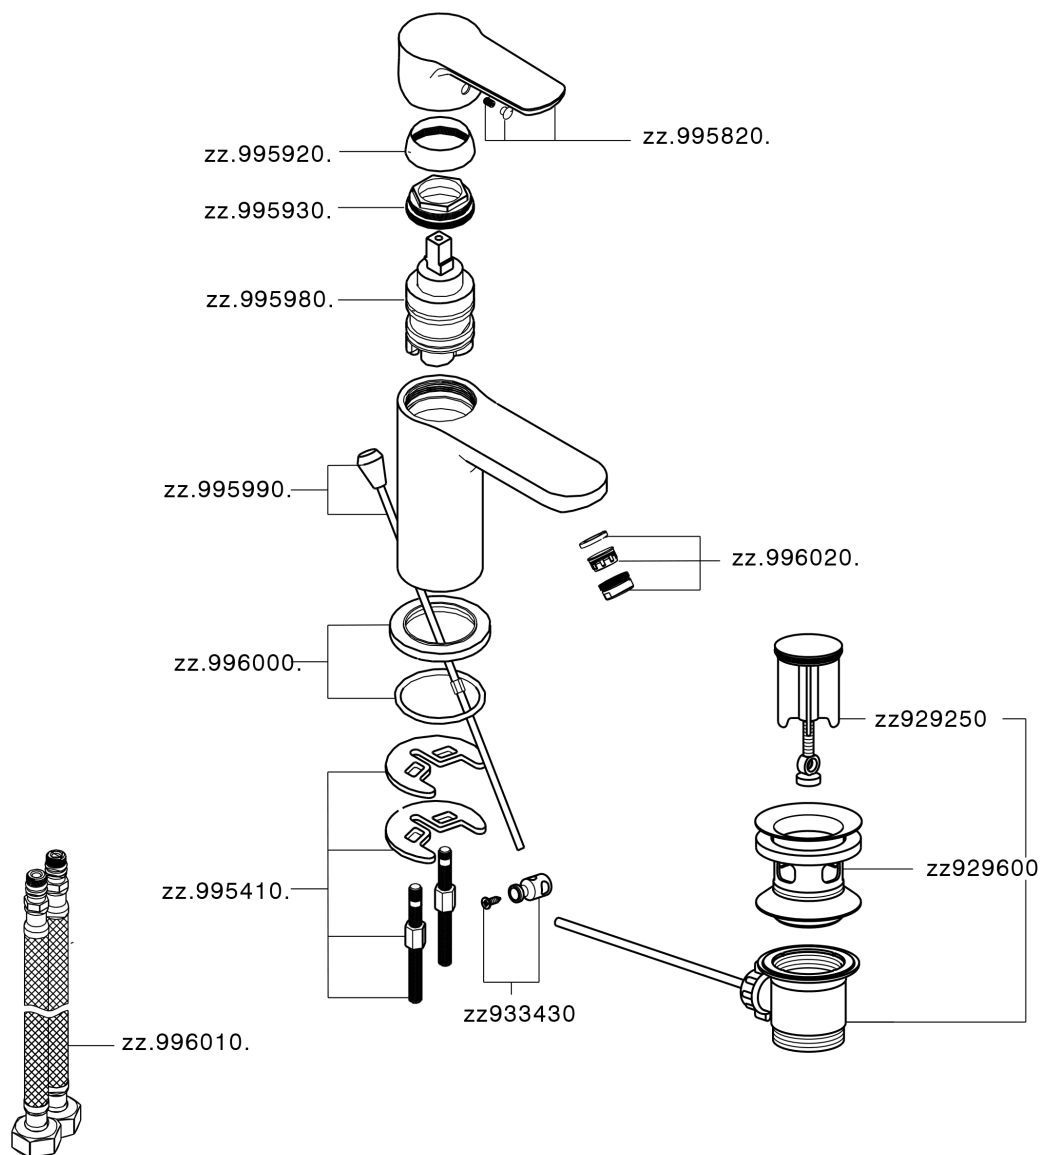

Lavabo monomando SATURNO_SN000514

SN000514

<https://es.huberitalia.com/lavabo-monomando-saturno-sn000514>

2026-04-09