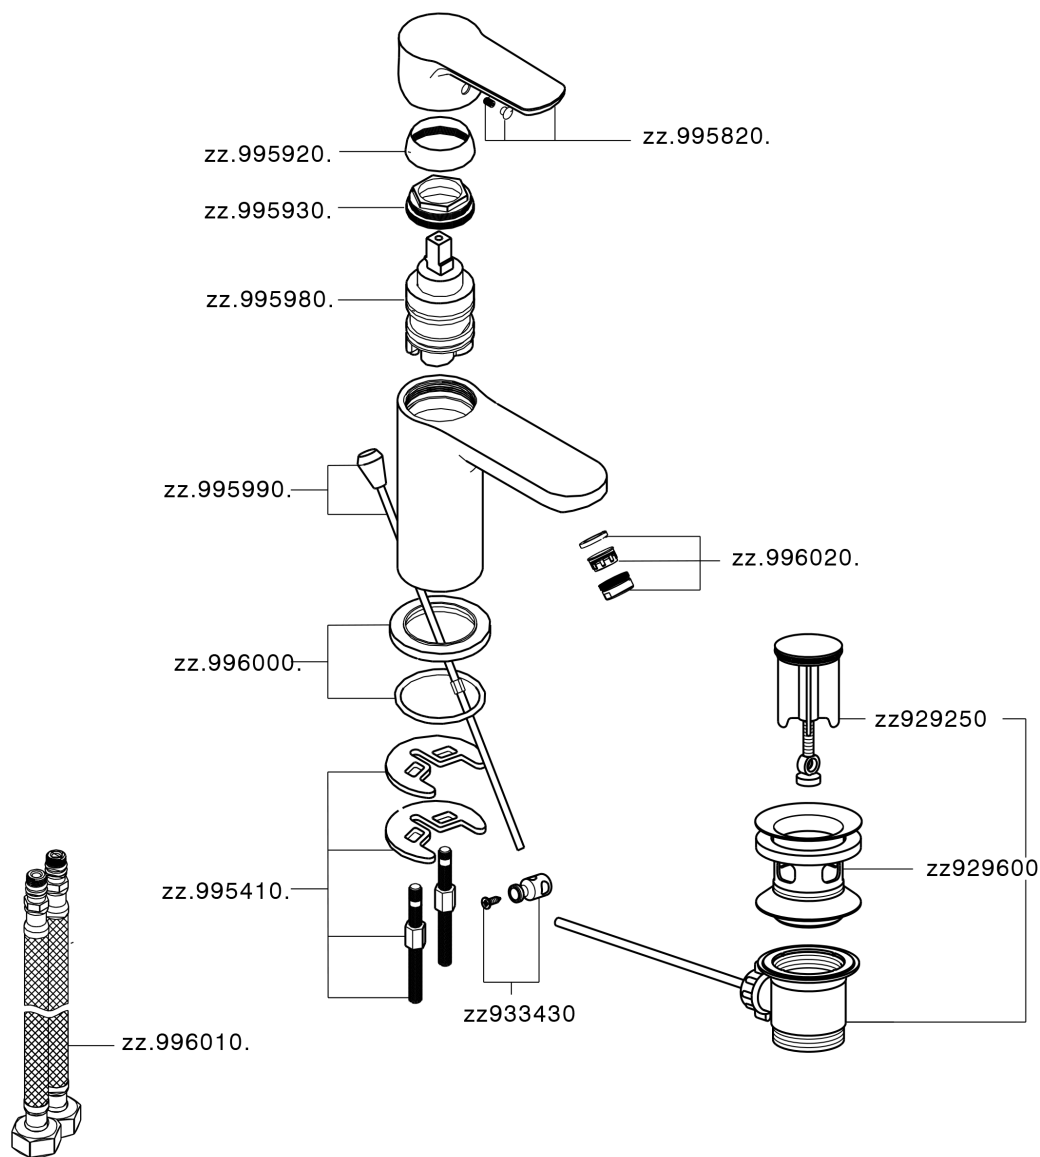

Lavabo monomando SATURNO_SN000514

SN000514

<https://es.huberitalia.com/lavabo-monomando-saturno-sn000514>

2026-04-10