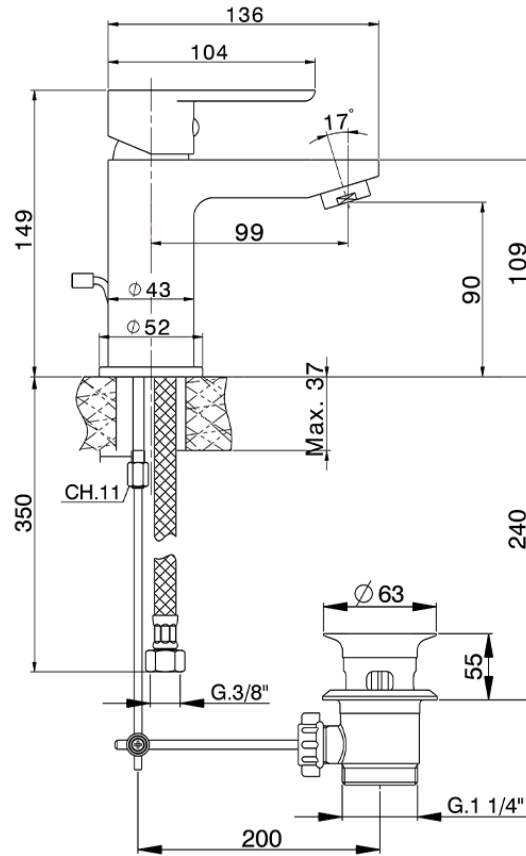

Lavabo monomando SATURNO_SN000514

SN000514

<https://es.huberitalia.com/lavabo-monomando-saturno-sn000514>

2026-04-09