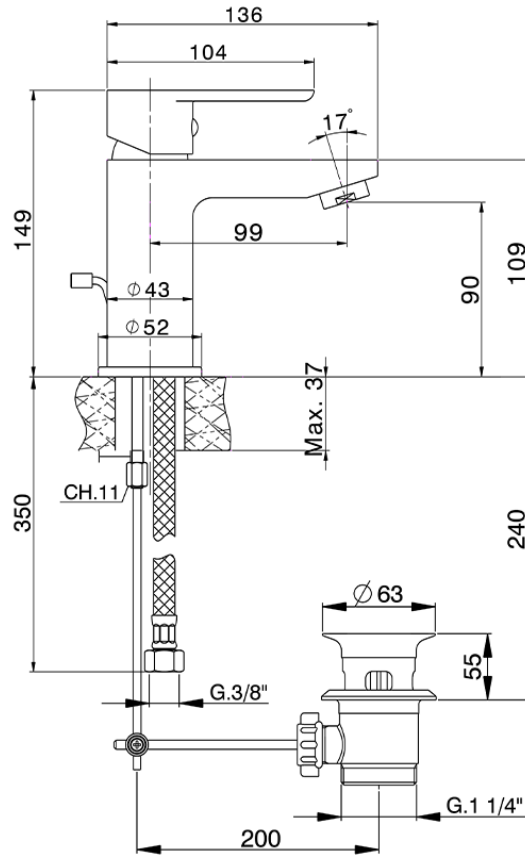

Lavabo monomando SATURNO_SN000514

SN000514

<https://es.huberitalia.com/lavabo-monomando-saturno-sn000514>

2026-06-10