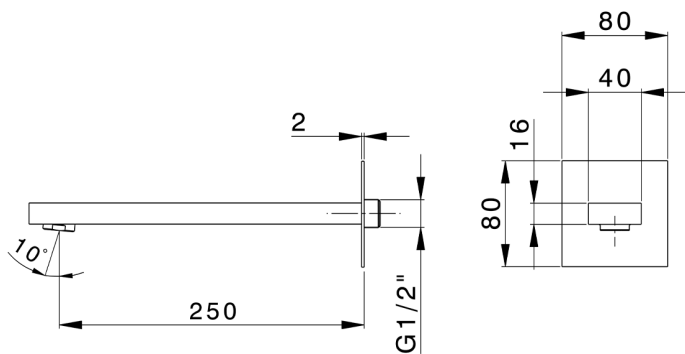

Caño de erogación NUOVA EGO_NE000241

MODELO **NE000241**

Caño de erogación, L.250 mm, conexión 1/2" M

ACABADOS DISPONIBLES

-  **21** 21 Cromo
-  **2F** 2F Níquel Cepillado
-  **40** 40 Negro Mate
-  **4Q** 4Q Blanco Mate