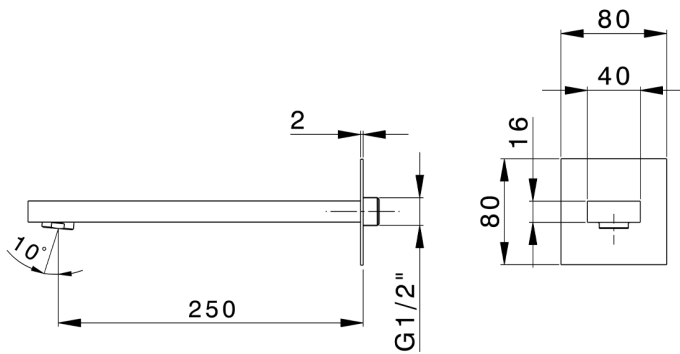

Caño de erogación NUOVA EGO_NE000241

MODELO **NE000241**

Caño de erogación, L.250 mm, conexión 1/2" M

ACABADOS DISPONIBLES

- **21** 21 Cromo
- **2F** 2F Níquel Cepillado
- **40** 40 Negro Mate
- **4Q** 4Q Blanco Mate

CARACTERÍSTICAS

2026-06-10