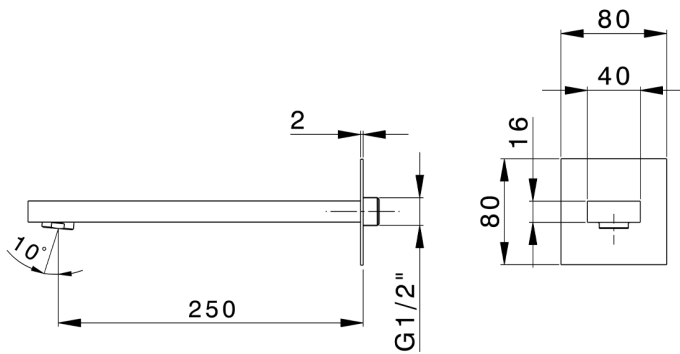

Caño de erogación NUOVA EGO_NE000241

MODELO **NE000241**

Caño de erogación, L.250 mm, conexión 1/2" M

ACABADOS DISPONIBLES

-  **21** 21 Cromo
-  **2F** 2F Níquel Cepillado
-  **40** 40 Negro Mate
-  **4Q** 4Q Blanco Mate