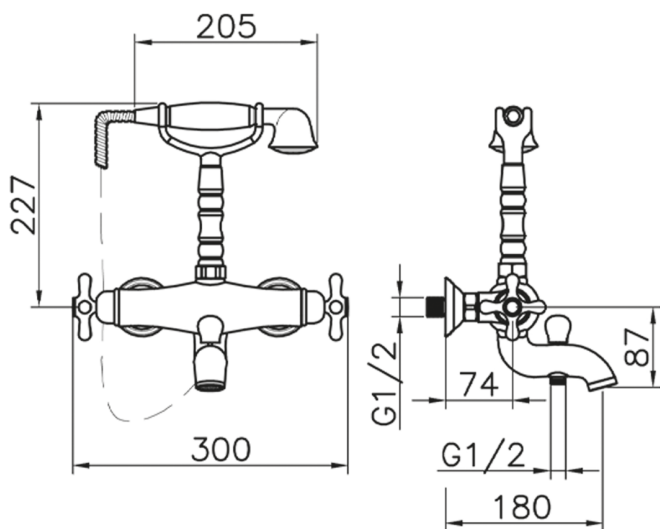

Bañera termostática CROISSETTE_CST33010

MODELO **CST33010**

Bañera termostática, soporte duchita sobre horquilla, duchita una función clásica de Latón, Ø 53 mm, flexible de Latón 150 cm

ACABADOS DISPONIBLES

-  **21** 21 Cromo
-  **27** 27 Bronce Viejo
-  **2G** 2G Oro Viejo

CARACTERÍSTICAS

Recambio Cartucho **24.04A.PP**

Cartucho Termostático Plus P 8X20

Termostático

El Termostático Huber es tu gestor personal del agua, ayudándote a manejar, controlar y ahorrar agua y energía.