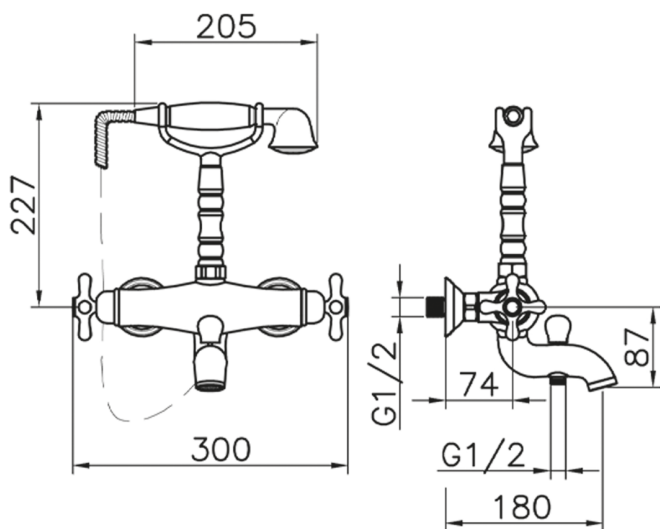

Bañera termostática CROISSETTE_CST33010

MODELO **CST33010**

Bañera termostática, soporte duchita sobre horquilla, duchita una función clásica de Latón, Ø 53 mm, flexible de Latón 150 cm

ACABADOS DISPONIBLES

-  **21** 21 Cromo
-  **27** 27 Bronce Viejo
-  **2G** 2G Oro Viejo

CARACTERÍSTICAS

Recambio Cartucho **24.04A.PP**

Cartucho Termostático Plus P 8X20

Termostático

El Termostático Huber es tu gestor personal del agua, ayudándote a manejar, controlar y ahorrar agua y energía.

Bañera termostática CROISSETTE_CST33010

CST33010

<https://es.huberitalia.com/banera-termostatica-croisette-cst33010>

2026-05-20