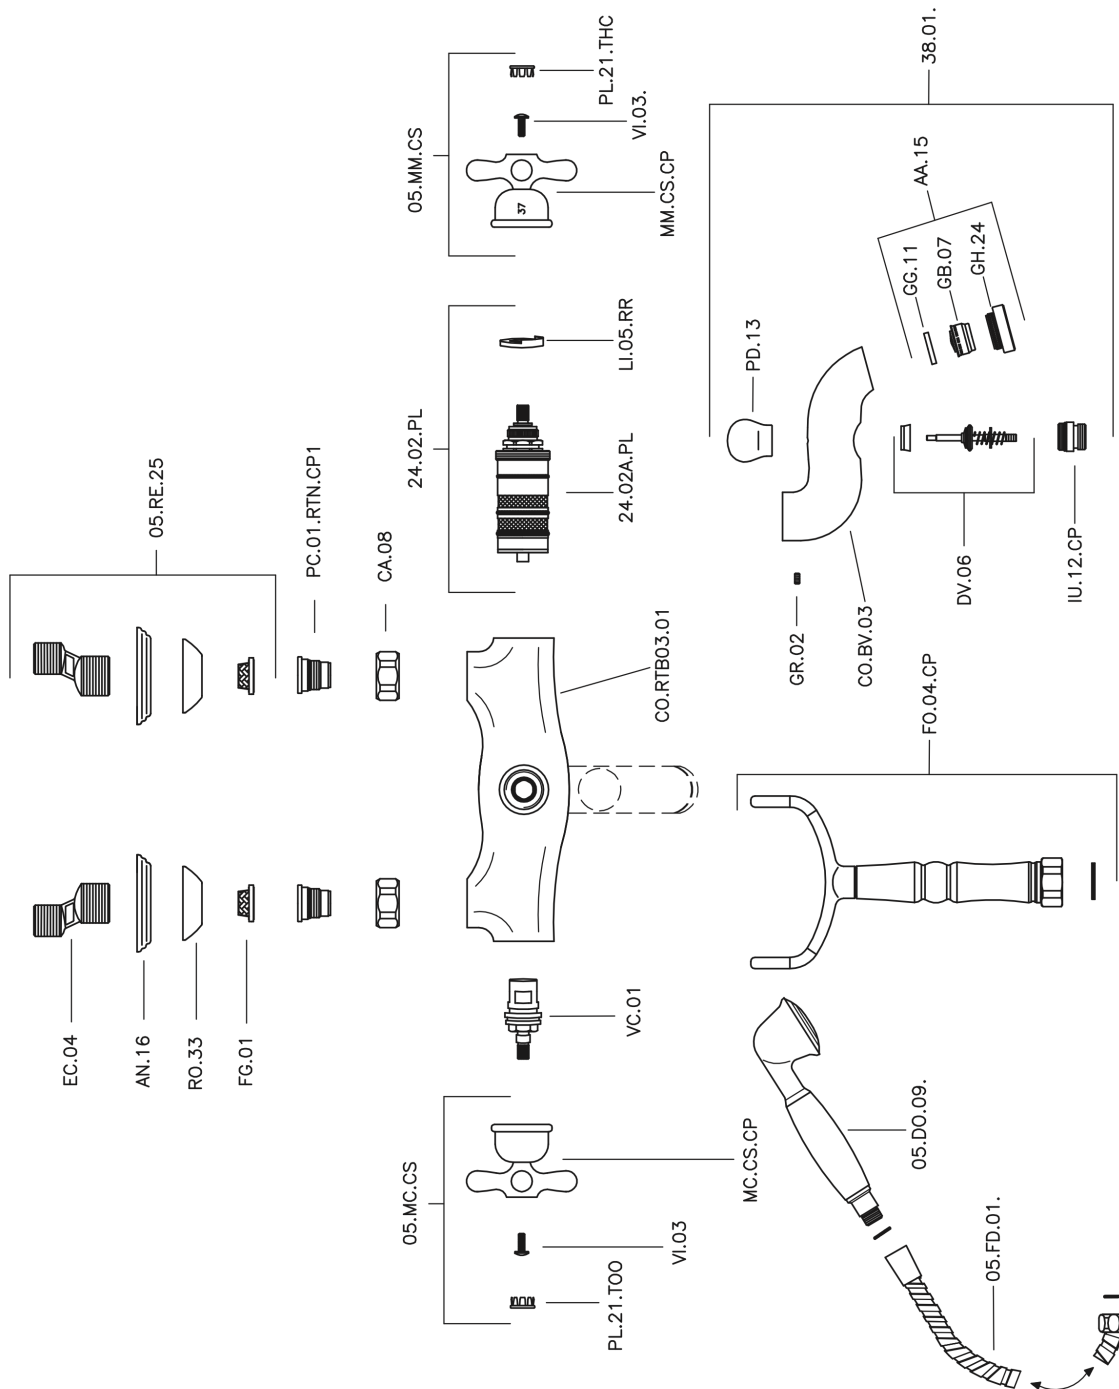

Bañera termostática CROISSETTE_CST33010

MODELO **CST33010**

Bañera termostática, soporte duchita sobre horquilla, duchita una función clásica de Latón, Ø 53 mm, flexible de Latón 150 cm

ACABADOS DISPONIBLES

-  **21** 21 Cromo
-  **27** 27 Bronce Viejo
-  **2G** 2G Oro Viejo

CARACTERÍSTICAS

Recambio Cartucho **24.04A.PP**

Cartucho Termostático Plus P 8X20

Termostático

El Termostático Huber es tu gestor personal del agua, ayudándote a manejar, controlar y ahorrar agua y energía.

Bañera termostática CROISSETTE_CST33010

CST33010

<https://es.huberitalia.com/banera-termostatica-croisette-cst33010>

2026-05-20