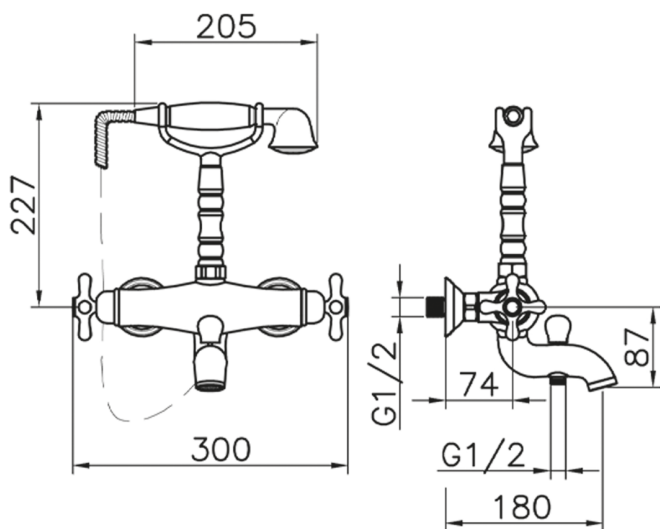

Bañera termostática CROISSETTE_CST33010

MODELO **CST33010**

Bañera termostática, soporte duchita sobre horquilla, duchita una función clásica de Latón, Ø 53 mm, flexible de Latón 150 cm

ACABADOS DISPONIBLES

-  **21** 21 Cromo
-  **27** 27 Bronce Viejo
-  **2G** 2G Oro Viejo

CARACTERÍSTICAS

Recambio Cartucho **24.04A.PP**

Cartucho Termostático Plus P 8X20

Termostático

El Termostático Huber es tu gestor personal del agua, ayudándote a manejar, controlar y ahorrar agua y energía.

Bañera termostática CROISSETTE_CST33010

CST33010

<https://es.huberitalia.com/banera-termostatica-croisette-cst33010>

2026-04-30