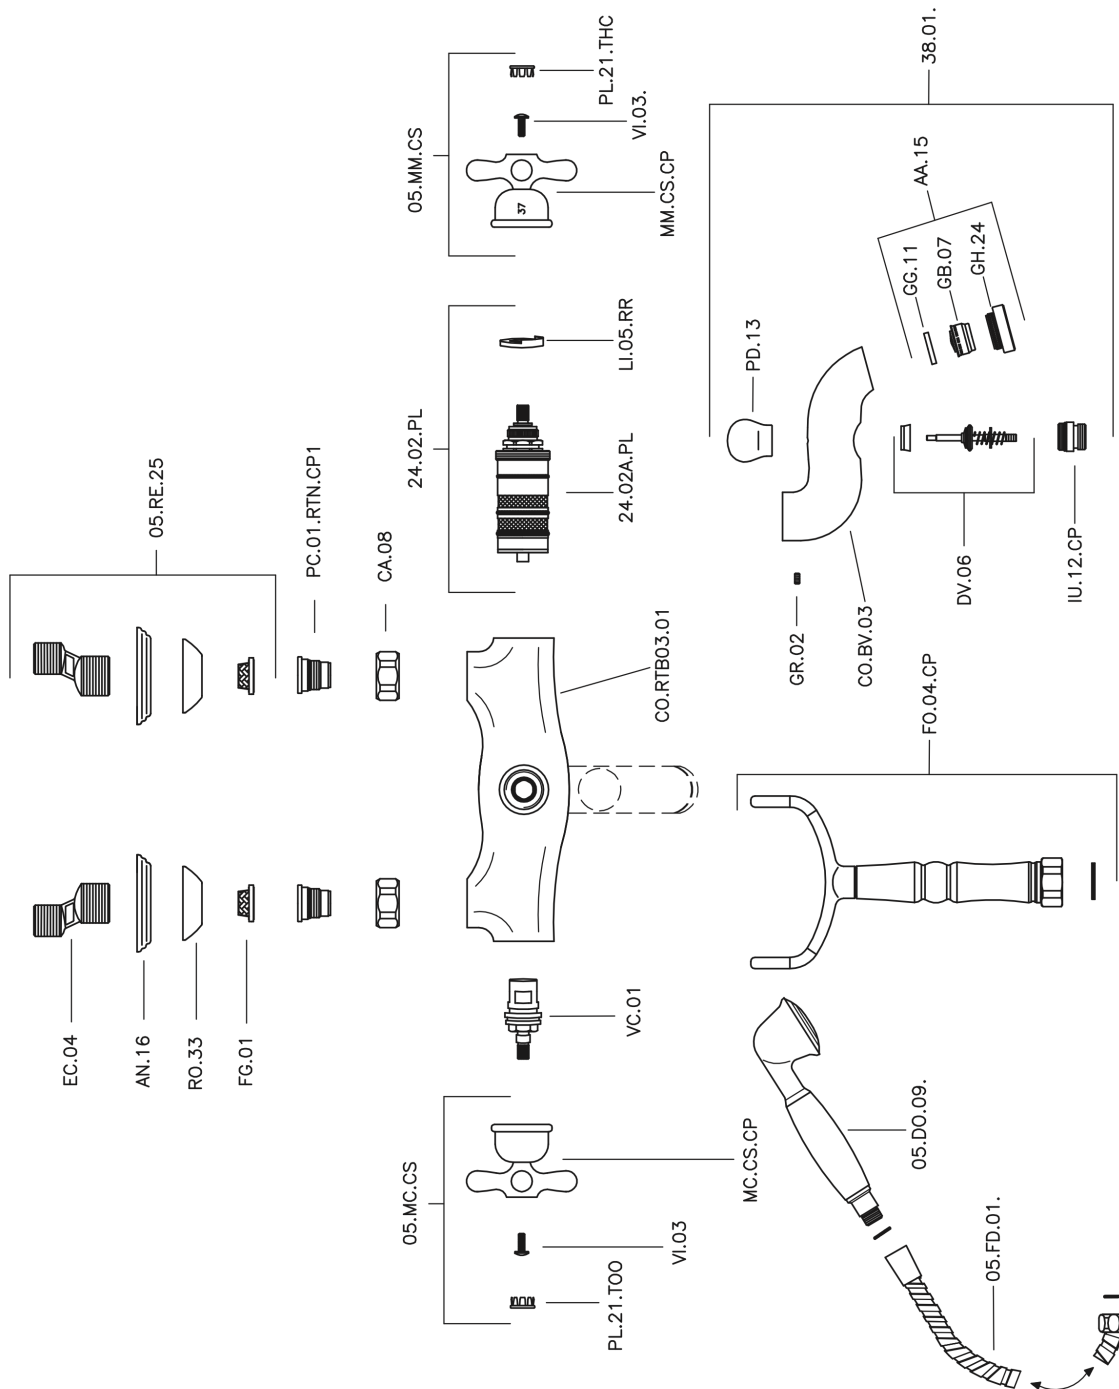

Bañera termostática CROISSETTE_CST33010

MODELO **CST33010**

Bañera termostática, soporte duchita sobre horquilla, duchita una función clásica de Latón, Ø 53 mm, flexible de Latón 150 cm

ACABADOS DISPONIBLES

-  **21** 21 Cromo
-  **27** 27 Bronce Viejo
-  **2G** 2G Oro Viejo

CARACTERÍSTICAS

Recambio Cartucho **24.04A.PP**

Cartucho Termostático Plus P 8X20

Termostático

El Termostático Huber es tu gestor personal del agua, ayudándote a manejar, controlar y ahorrar agua y energía.

Bañera termostática CROISSETTE_CST33010

CST33010

<https://es.huberitalia.com/banera-termostatica-croisette-cst33010>

2026-04-30