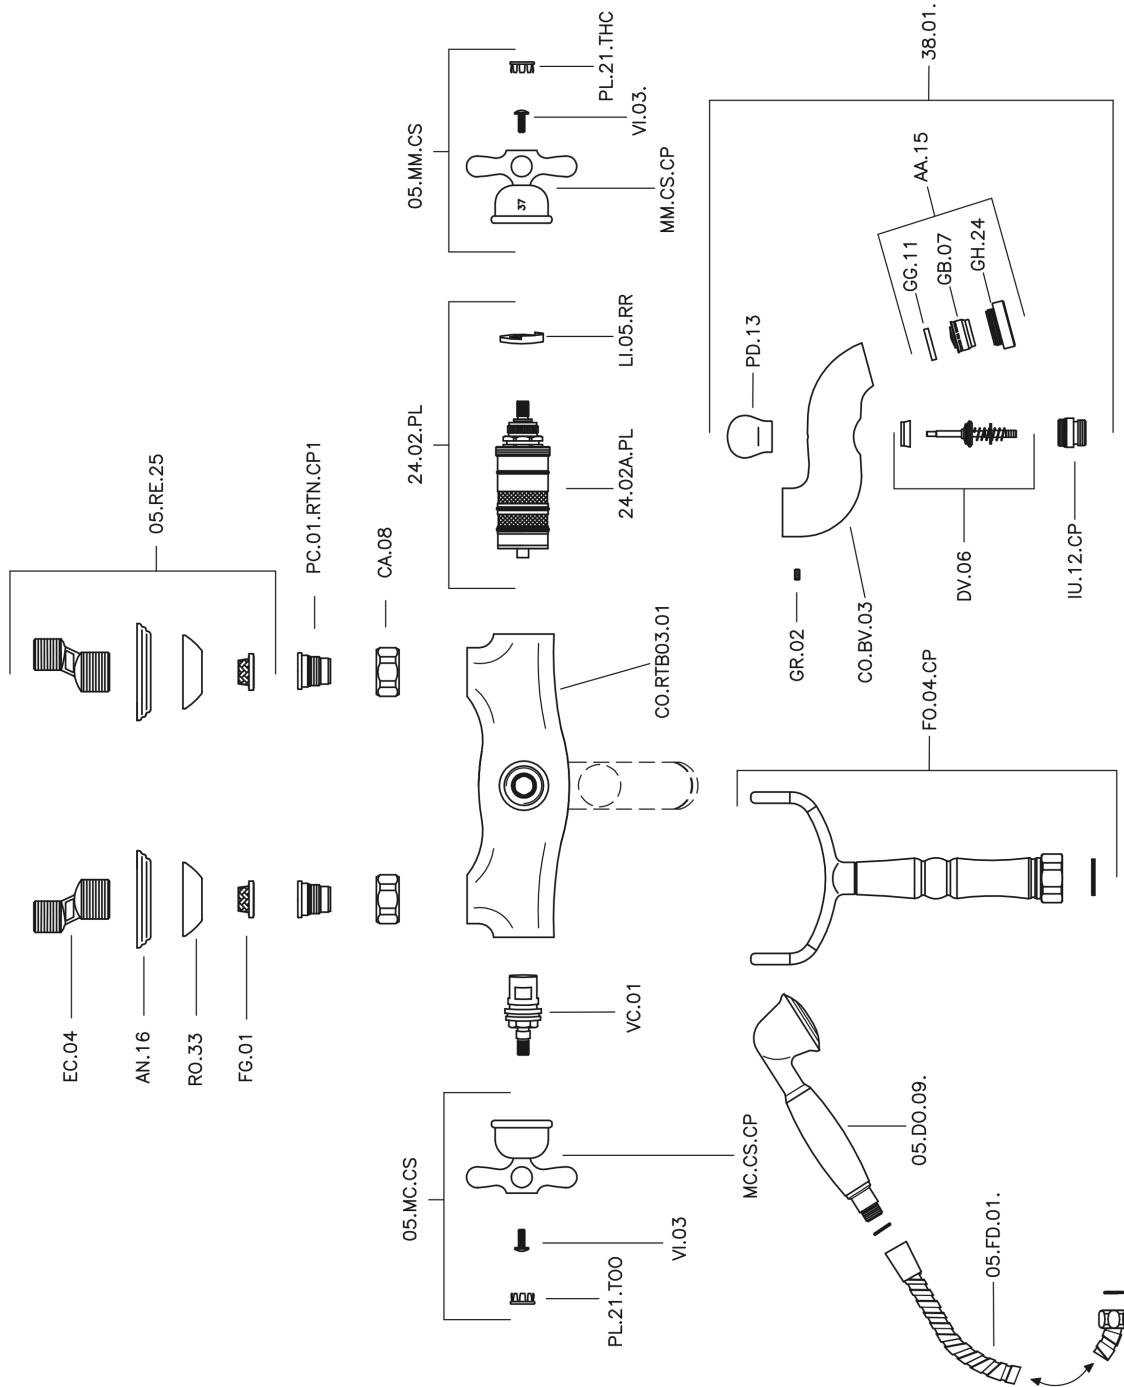

Bañera termostática CROISSETTE_CST33010

CST33010

<https://es.huberitalia.com/banera-termostatica-croisette-cst33010>

2026-06-13