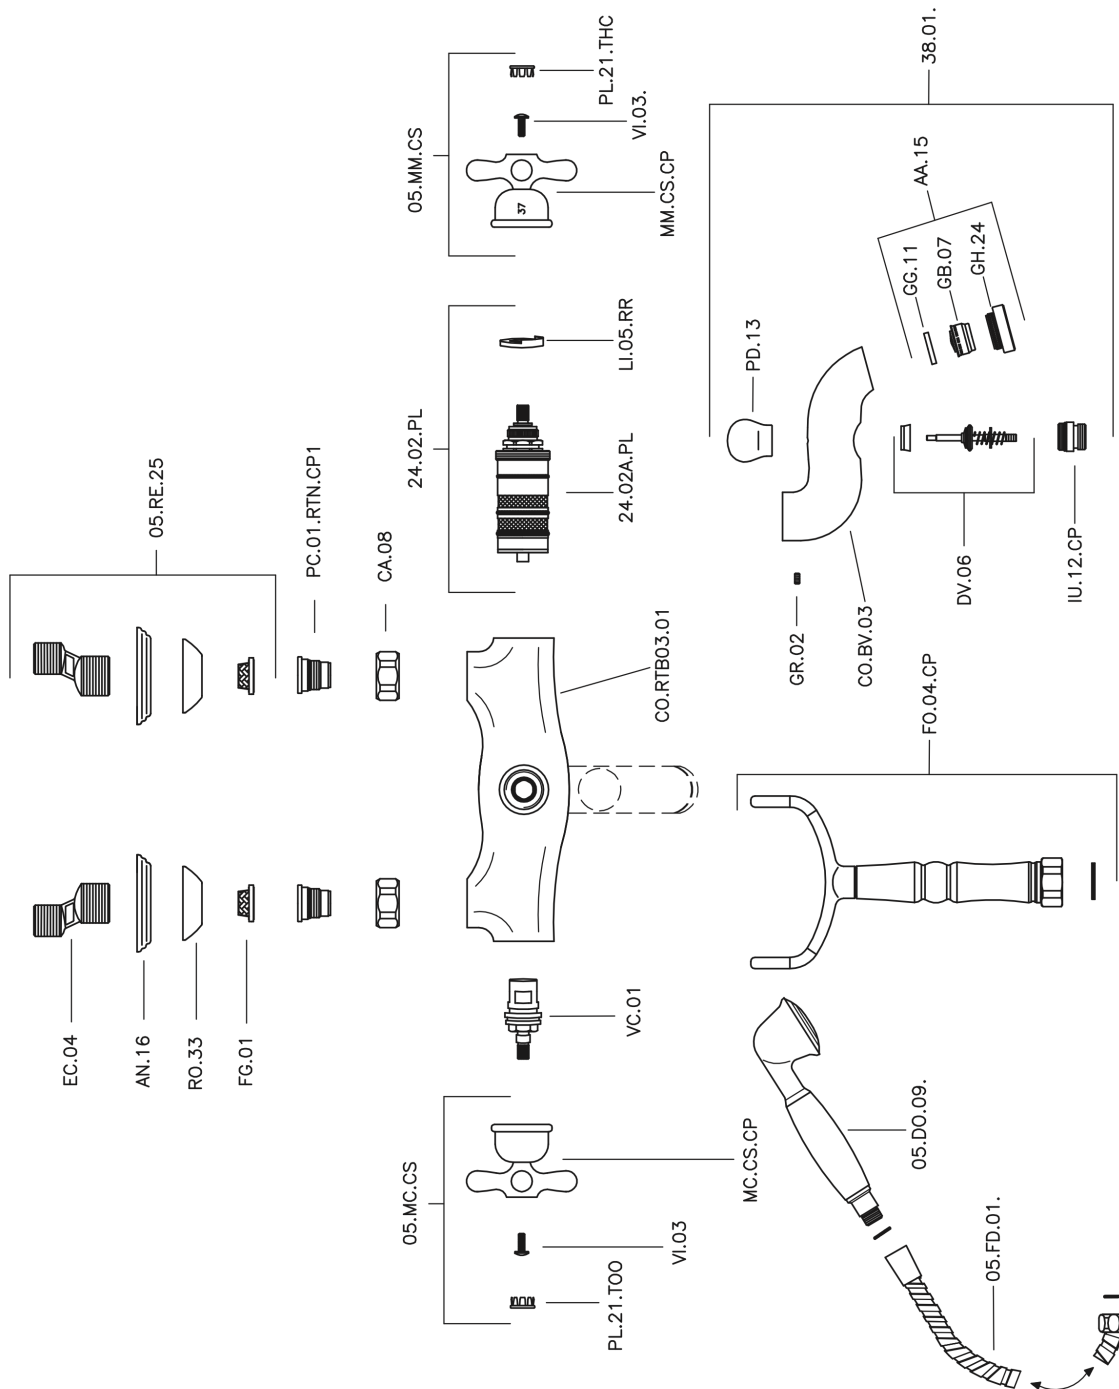

## Bañera termostática CROISSETTE\_CST33010

MODELO **CST33010**

Bañera termostática, soporte duchita sobre horquilla, duchita una función clásica de Latón, Ø 53 mm, flexible de Latón 150 cm

ACABADOS DISPONIBLES

-  **21** 21 Cromo
-  **27** 27 Bronce Viejo
-  **2G** 2G Oro Viejo

CARACTERÍSTICAS

Recambio Cartucho **24.04A.PP**

**Cartucho Termostático Plus P 8X20**

### Termostático

El Termostático Huber es tu gestor personal del agua, ayudándote a manejar, controlar y ahorrar agua y energía.