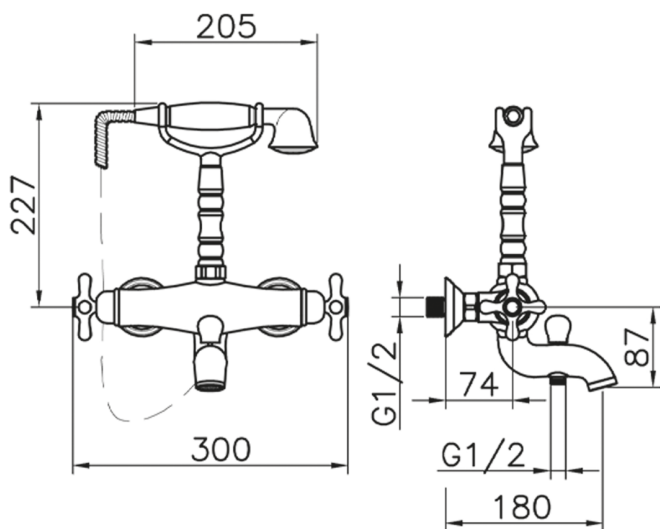

## Bañera termostática CROISSETTE\_CST33010

MODELO **CST33010**

Bañera termostática, soporte duchita sobre horquilla, duchita una función clásica de Latón, Ø 53 mm, flexible de Latón 150 cm

ACABADOS DISPONIBLES

-  **21** 21 Cromo
-  **27** 27 Bronce Viejo
-  **2G** 2G Oro Viejo

CARACTERÍSTICAS

Recambio Cartucho **24.04A.PP**

**Cartucho Termostático Plus P 8X20**