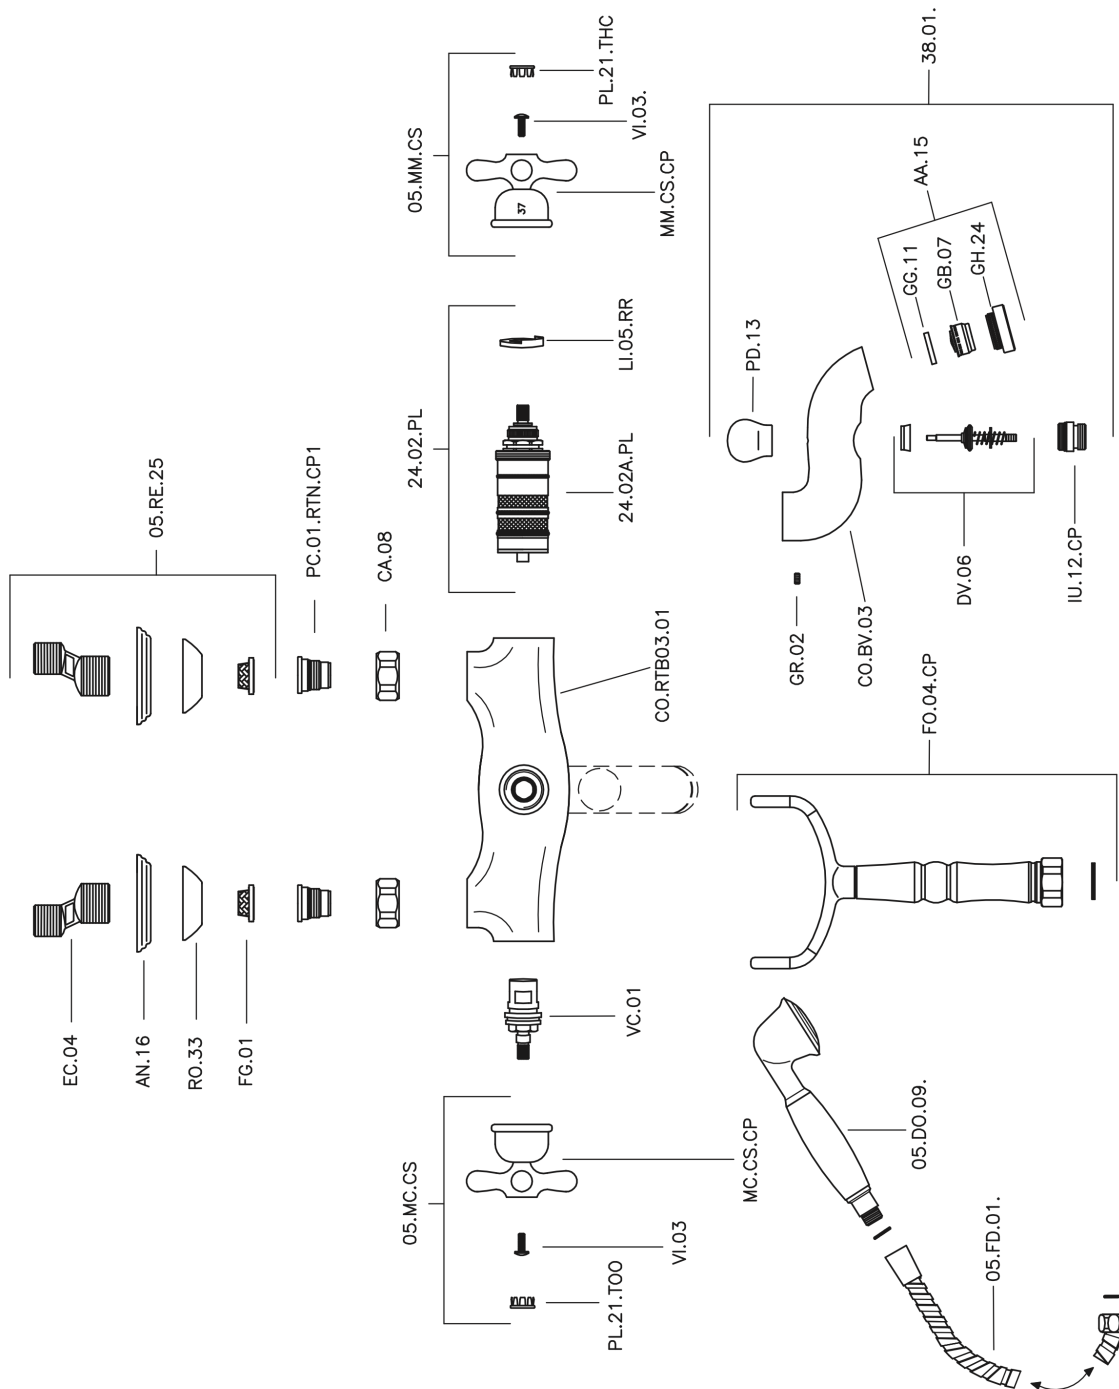

Bañera termostática CROISSETTE_CST33010

MODELO **CST33010**

Bañera termostática, soporte duchita sobre horquilla, duchita una función clásica de Latón, Ø 53 mm, flexible de Latón 150 cm

ACABADOS DISPONIBLES

-  **21** 21 Cromo
-  **27** 27 Bronce Viejo
-  **2G** 2G Oro Viejo

CARACTERÍSTICAS

Recambio Cartucho **24.04A.PP**

Cartucho Termostático Plus P 8X20

Termostático

El Termostático Huber es tu gestor personal del agua, ayudándote a manejar, controlar y ahorrar agua y energía.

Bañera termostática CROISSETTE_CST33010

CST33010

<https://es.huberitalia.com/banera-termostatica-croisette-cst33010>

2026-06-13