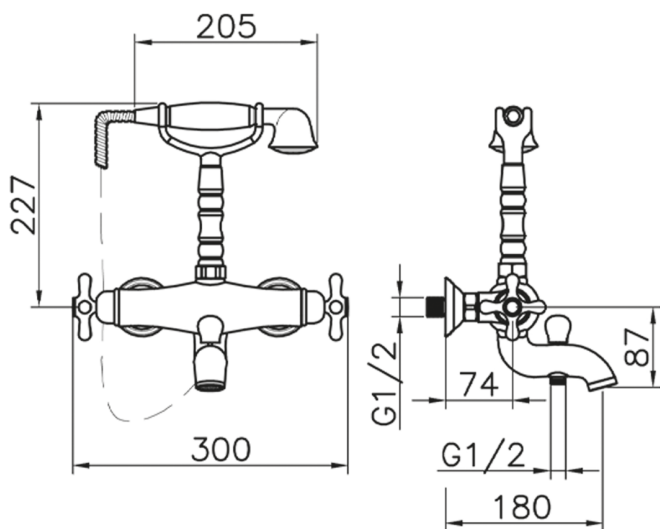

Bañera termostática CROISSETTE_CST33010

MODELO **CST33010**

Bañera termostática, soporte duchita sobre horquilla, duchita una función clásica de Latón, Ø 53 mm, flexible de Latón 150 cm

ACABADOS DISPONIBLES

-  **21** 21 Cromo
-  **27** 27 Bronce Viejo
-  **2G** 2G Oro Viejo

CARACTERÍSTICAS

Recambio Cartucho **24.04A.PP**

Cartucho Termostático Plus P 8X20

Termostático

El Termostático Huber es tu gestor personal del agua, ayudándote a manejar, controlar y ahorrar agua y energía.

Bañera termostática CROISSETTE_CST33010

CST33010

<https://es.huberitalia.com/banera-termostatica-croisette-cst33010>

2026-06-13