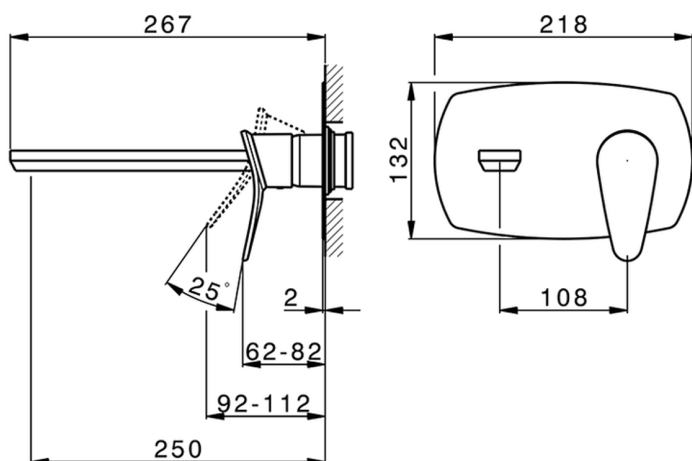

Parte externa monomando lavabo de pared HARLOCK_HC005515

MODELO **HC005515**

Parte externa monomando lavabo de pared, sin parte empotrada, caño L.250 mm, para art. Easy-Box ZB002450 y art. ZB025510

ACABADOS DISPONIBLES

-  **21** 21 Cromo
-  **2P** 2P Oro rosa
-  **2Q** 2Q Black Titanium
-  **40** 40 Negro Mate
-  **4Q** 4Q Blanco Mate
-  **6T** 6T Cromo/Negro Mate

CARACTERÍSTICAS

Instalación	Empotrado
Empotrado 1	ZB002450

MODELO **ZB002450**

Parte empotrada monomando lavabo de pared Easy-Box, con caja de protección, sin parte externa

ACABADOS DISPONIBLES

CARACTERÍSTICAS

Empotrado **1**
 Recambio Cartucho **ZZ95409000**
Cartucho Monomando 35 mm

Piastra/Plate/Plaque/Platte/Placa

2-3mm: XX 56-76
 10mm: XX 48-68

EcoStop

La función EcoStop limita el caudal del agua aproximadamente el 50% de la salida máxima con una leve resistencia en la maneta. Basta con empujar ligeramente más allá de la mitad del tope sólo cuando se requiera la salida máxima de agua. Esto permitirá ahorrar hasta un 50% de agua.