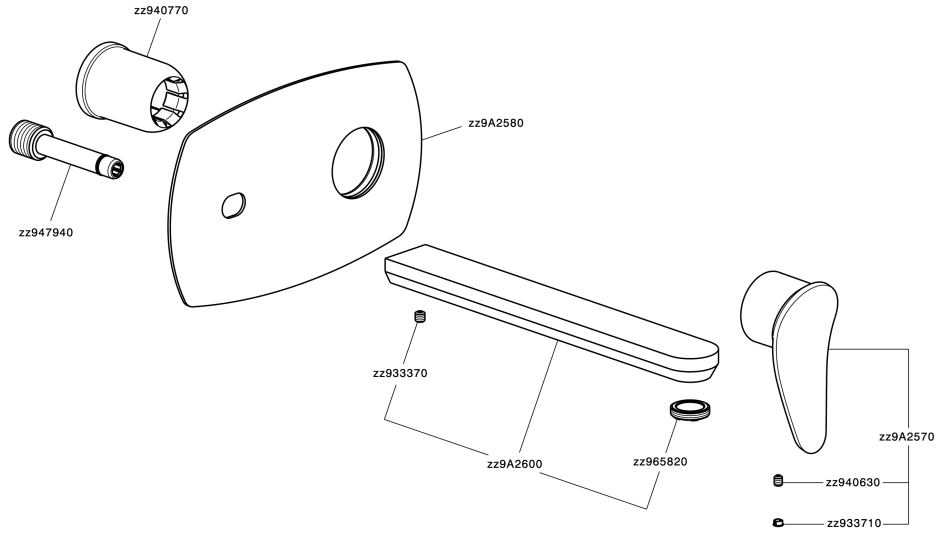

Parte externa monomando lavabo de pared HARLOCK_HC005515

MODELO **HC005515**

Parte externa monomando lavabo de pared, sin parte empotrada, caño L.250 mm, para art. Easy-Box ZB002450 y art. ZB025510

ACABADOS DISPONIBLES

-  **21** 21 Cromo
-  **2P** 2P Oro rosa
-  **2Q** 2Q Black Titanium
-  **40** 40 Negro Mate
-  **4Q** 4Q Blanco Mate
-  **6T** 6T Cromo/Negro Mate

CARACTERÍSTICAS

Instalación	Empotrado
Empotrado 1	ZB002450

Parte externa monomando lavabo de pared HARLOCK_HC005515

HC005515

<https://es.huberitalia.com/parte-externa-monomando-lavabo-de-pared-harlock-hc005515>

Parte empotrada monomando lavabo de pared Easy-Box EMPOTRADO_ZB002450

MODELO **ZB002450**

Parte empotrada monomando lavabo de pared Easy-Box, con caja de protección, sin parte externa

ACABADOS DISPONIBLES

CARACTERÍSTICAS

Empotrado **1**
 Recambio Cartucho **ZZ95409000**
Cartucho Monomando 35 mm