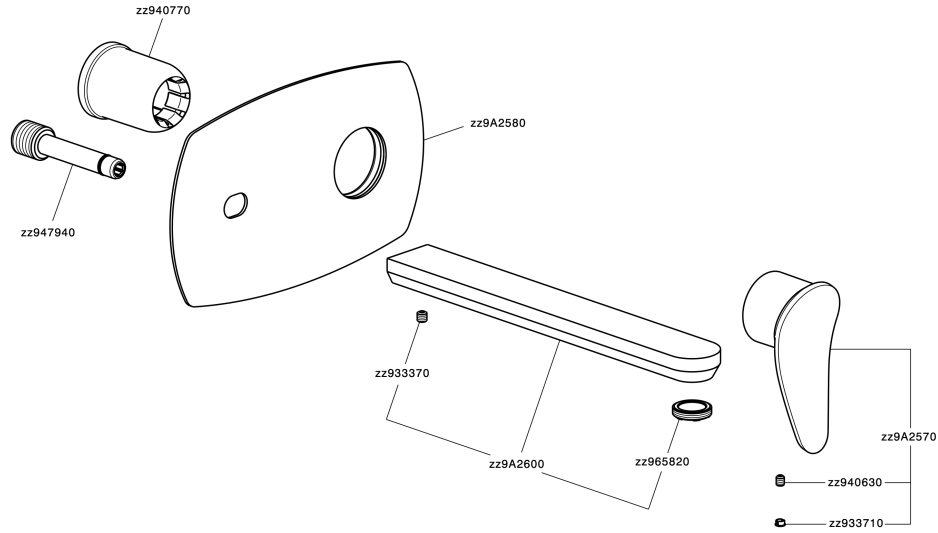

Parte externa monomando lavabo de pared HARLOCK_HC005515

HC005515

<https://es.huberitalia.com/parte-externa-monomando-lavabo-de-pared-harlock-hc005515>

Parte empotrada monomando lavabo de pared Easy-Box EMPOTRADO_ZB002450

ZB002450 <https://es.huberitalia.com/parte-empotrada-monomando-lavabo-de-pared-easy-box-empotrado-zb002450>

2025-01-03