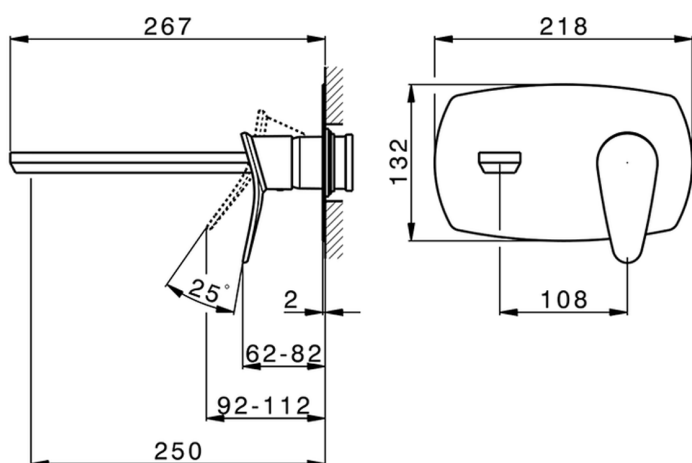

Parte externa monomando lavabo de pared HARLOCK_HC005515

MODELO **HC005515**

Parte externa monomando lavabo de pared, sin parte empotrada, caño L.250 mm, para art. Easy-Box ZB002450 y art. ZB025510

ACABADOS DISPONIBLES

-  **21** 21 Cromo
-  **2P** 2P Oro rosa
-  **2Q** 2Q Black Titanium
-  **40** 40 Negro Mate
-  **4Q** 4Q Blanco Mate
-  **6T** 6T Cromo/Negro Mate

CARACTERÍSTICAS

Instalación	Empotrado
Empotrado 1	ZB002450

MODELO **ZB002450**

Parte empotrada monomando lavabo de pared Easy-Box, con caja de protección, sin parte externa

ACABADOS DISPONIBLES

CARACTERÍSTICAS

Empotrado **1**
 Recambio Cartucho **ZZ95409000**
Cartucho Monomando 35 mm

Piastra/Plate/Plaque/Platte/Placa

2-3mm: XX 56-76
 10mm: XX 48-68

EcoStop

La función EcoStop limita el caudal del agua aproximadamente el 50% de la salida máxima con una leve resistencia en la maneta. Basta con empujar ligeramente más allá de la mitad del tope sólo cuando se requiera la salida máxima de agua. Esto permitirá ahorrar hasta un 50% de agua.