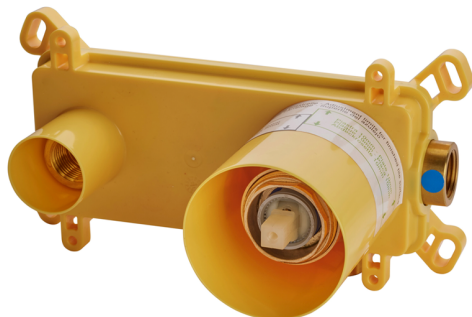

Parte externa monomando lavabo de pared HARLOCK_HC005515

MODELO **HC005515**

Parte externa monomando lavabo de pared, sin parte empotrada, caño L.250 mm, para art. Easy-Box ZB002450 y art. ZB025510

ACABADOS DISPONIBLES

-  **21** 21 Cromo
-  **2P** 2P Oro rosa
-  **2Q** 2Q Black Titanium
-  **40** 40 Negro Mate
-  **4Q** 4Q Blanco Mate
-  **6T** 6T Cromo/Negro Mate

CARACTERÍSTICAS

Instalación	Empotrado
Empotrado 1	ZB002450

MODELO **ZB002450**

Parte empotrada monomando lavabo de pared Easy-Box, con caja de protección, sin parte externa

ACABADOS DISPONIBLES

CARACTERÍSTICAS

Empotrado **1**
 Recambio Cartucho **ZZ95409000**
Cartucho Monomando 35 mm

Piastra/Plate/Plaque/Platte/Placa

2-3mm: XX 56-76
 10mm: XX 48-68

EcoStop

La función EcoStop limita el caudal del agua aproximadamente el 50% de la salida máxima con una leve resistencia en la maneta. Basta con empujar ligeramente más allá de la mitad del tope sólo cuando se requiera la salida máxima de agua. Esto permitirá ahorrar hasta un 50% de agua.