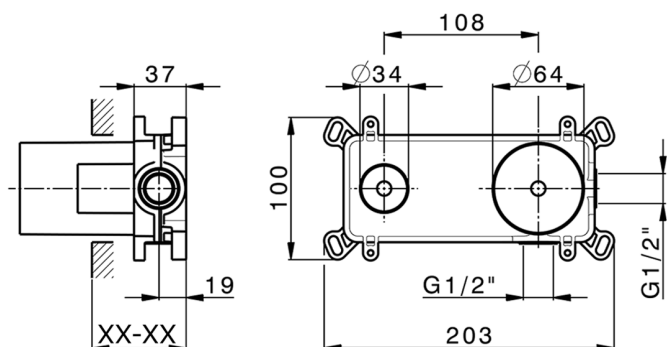

MODELO **ZB002450**

Parte empotrada monomando lavabo de pared Easy-Box, con caja de protección, sin parte externa

ACABADOS DISPONIBLES

CARACTERÍSTICAS

Empotrado **1**
 Recambio Cartucho **ZZ95409000**
Cartucho Monomando 35 mm

Piastra/Plate/Plaque/Platte/Placa

2-3mm: XX 56-76
 10mm: XX 48-68

EcoStop

La función EcoStop limita el caudal del agua aproximadamente el 50% de la salida máxima con una leve resistencia en la maneta. Basta con empujar ligeramente más allá de la mitad del tope sólo cuando se requiera la salida máxima de agua. Esto permitirá ahorrar hasta un 50% de agua.