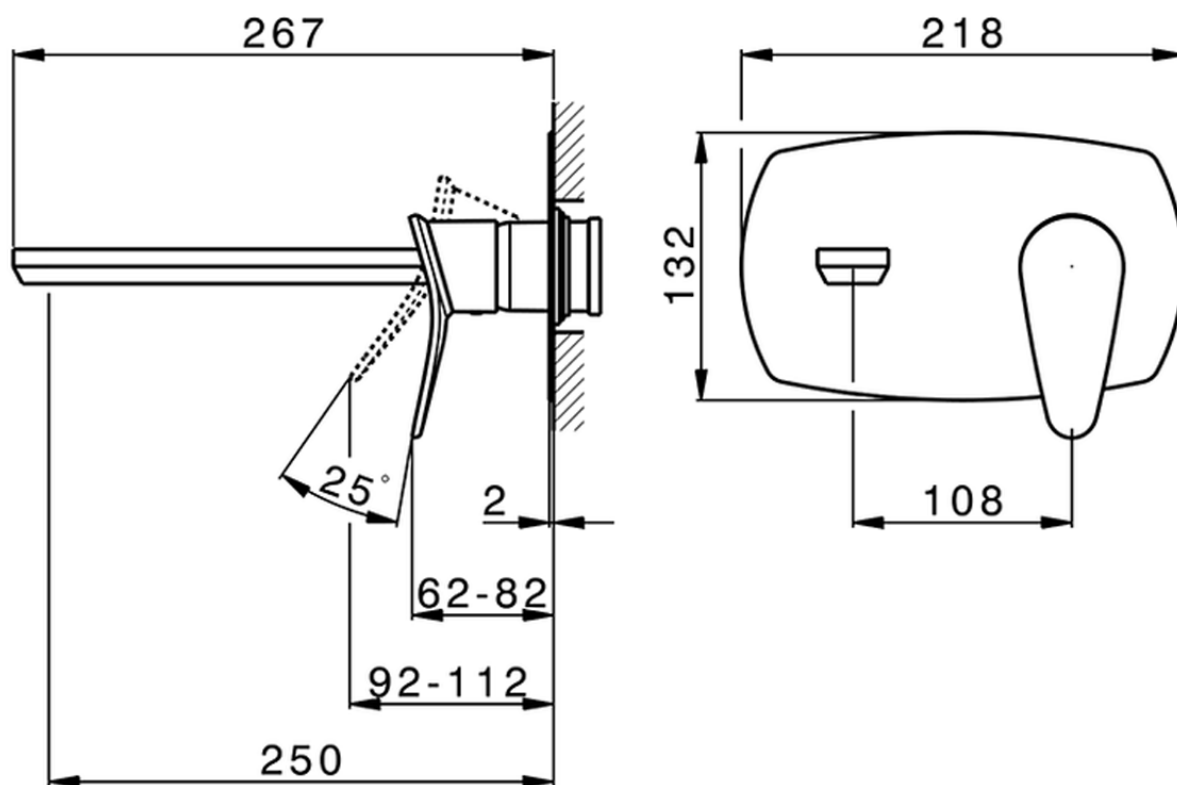

Parte externa monomando lavabo de pared HARLOCK_HC005515

HC005515

<https://es.huberitalia.com/parte-externa-monomando-lavabo-de-pared-harlock-hc005515>

Piastra/Plate/Plaque/Platte/Placa

2-3mm: XX 56-76

10mm: XX 48-68