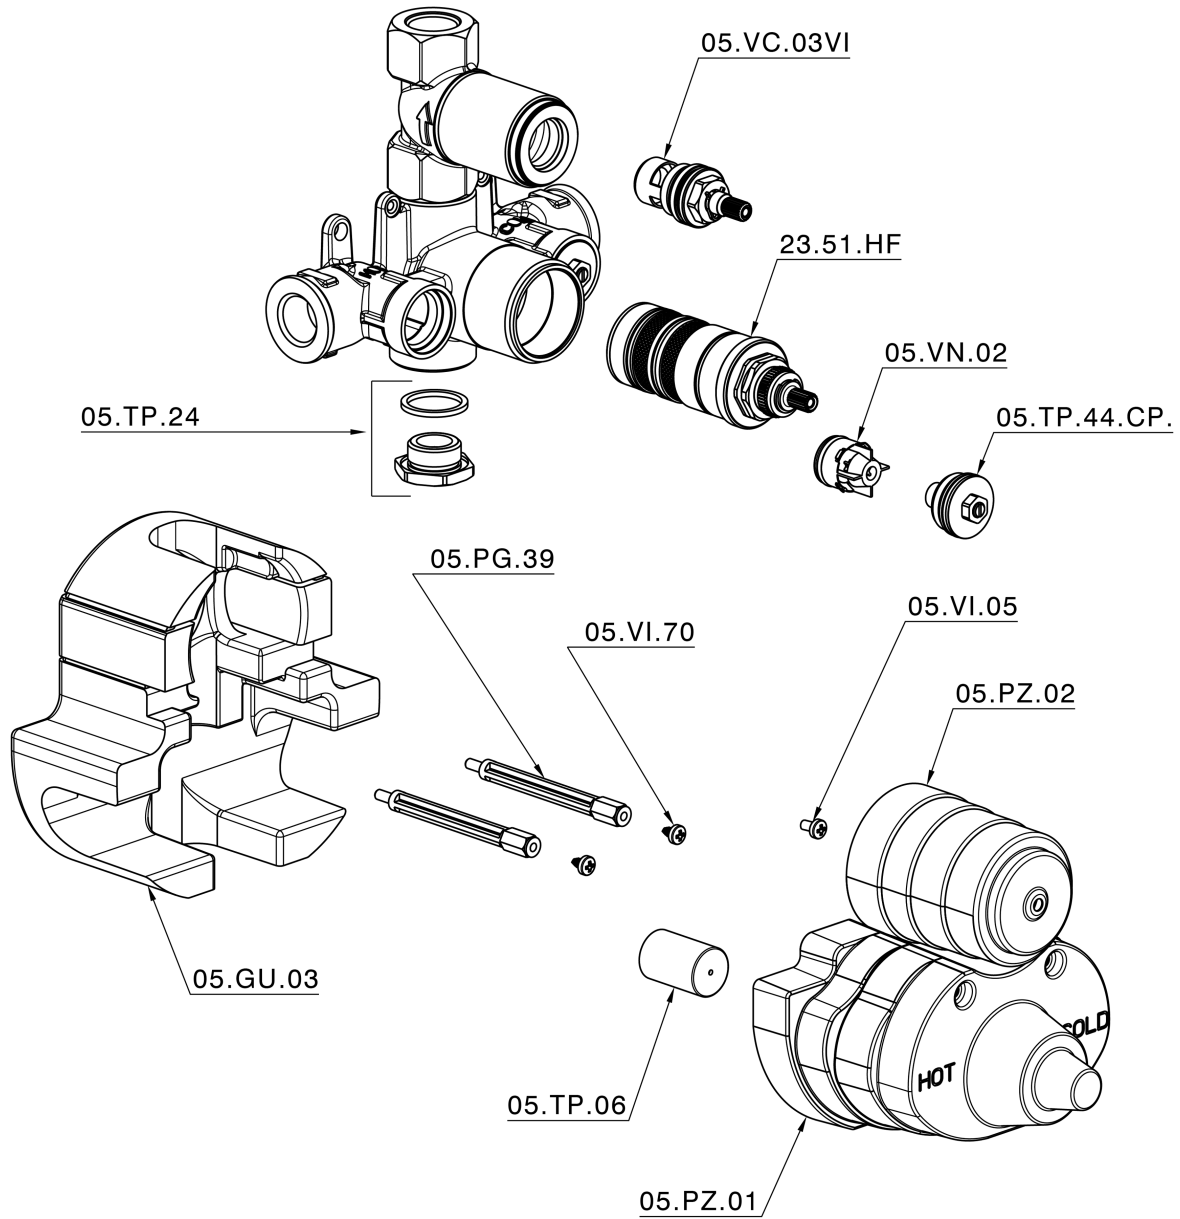

Parte empotrada termostático ducha 1 salida EMPOTRADO_ZB007341

ZB007341

<https://es.huberitalia.com/parte-empotrada-termostatico-ducha-1-salida-empotrado-zb007341>

2026-05-20