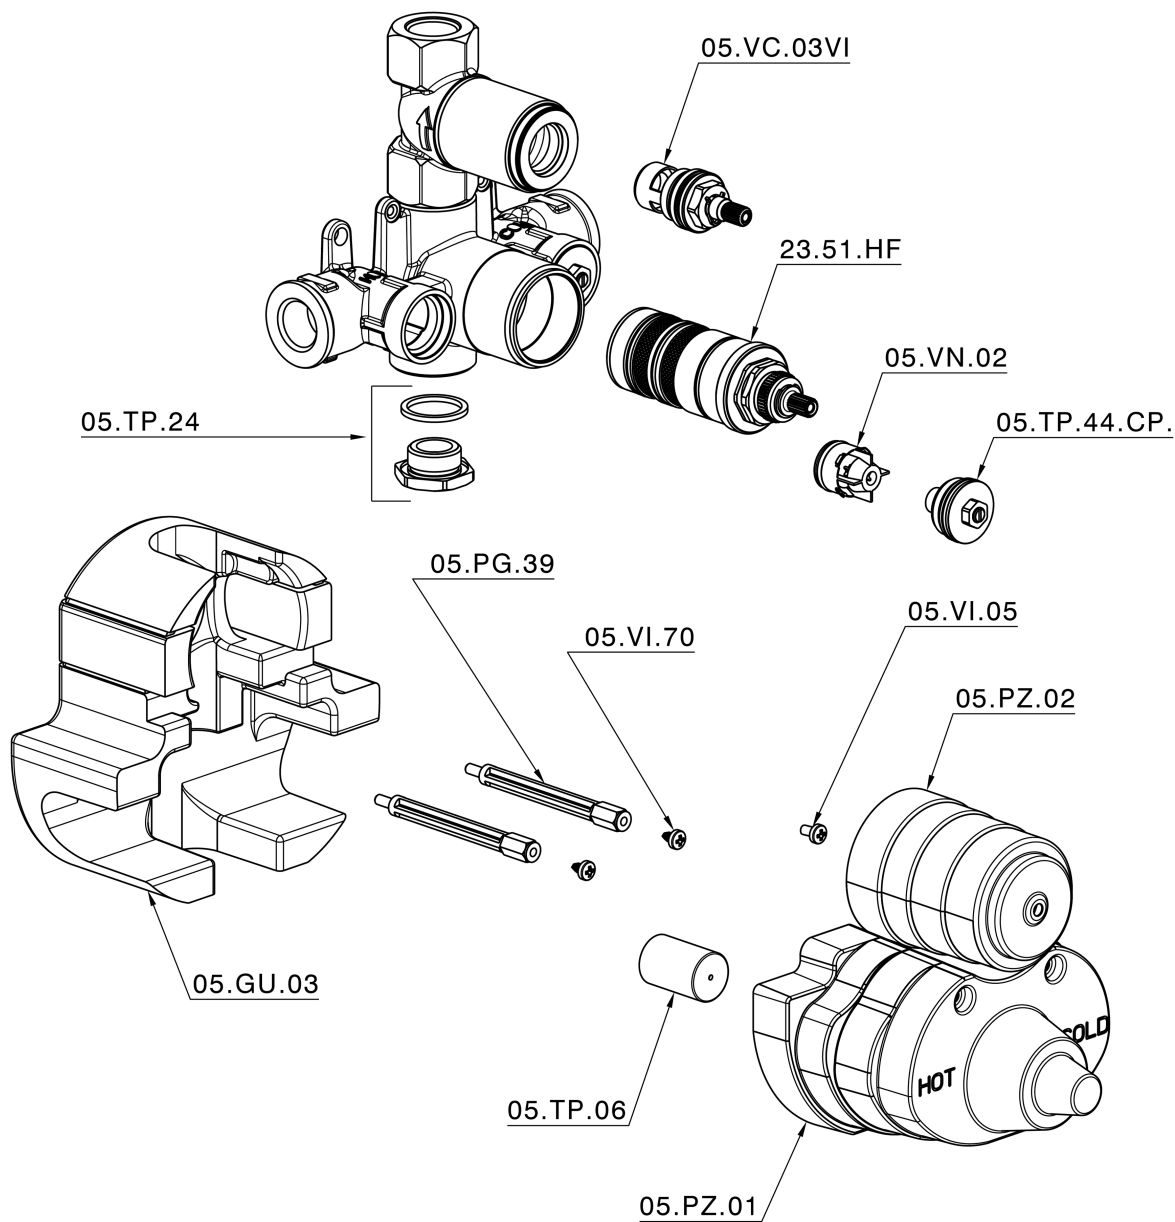

## Parte empotrada termostático ducha 1 salida EMPOTRADO\_ZB007341

ZB007341

<https://es.huberitalia.com/parte-empotrada-termostatico-ducha-1-salida-empotrado-zb007341>

2026-04-13