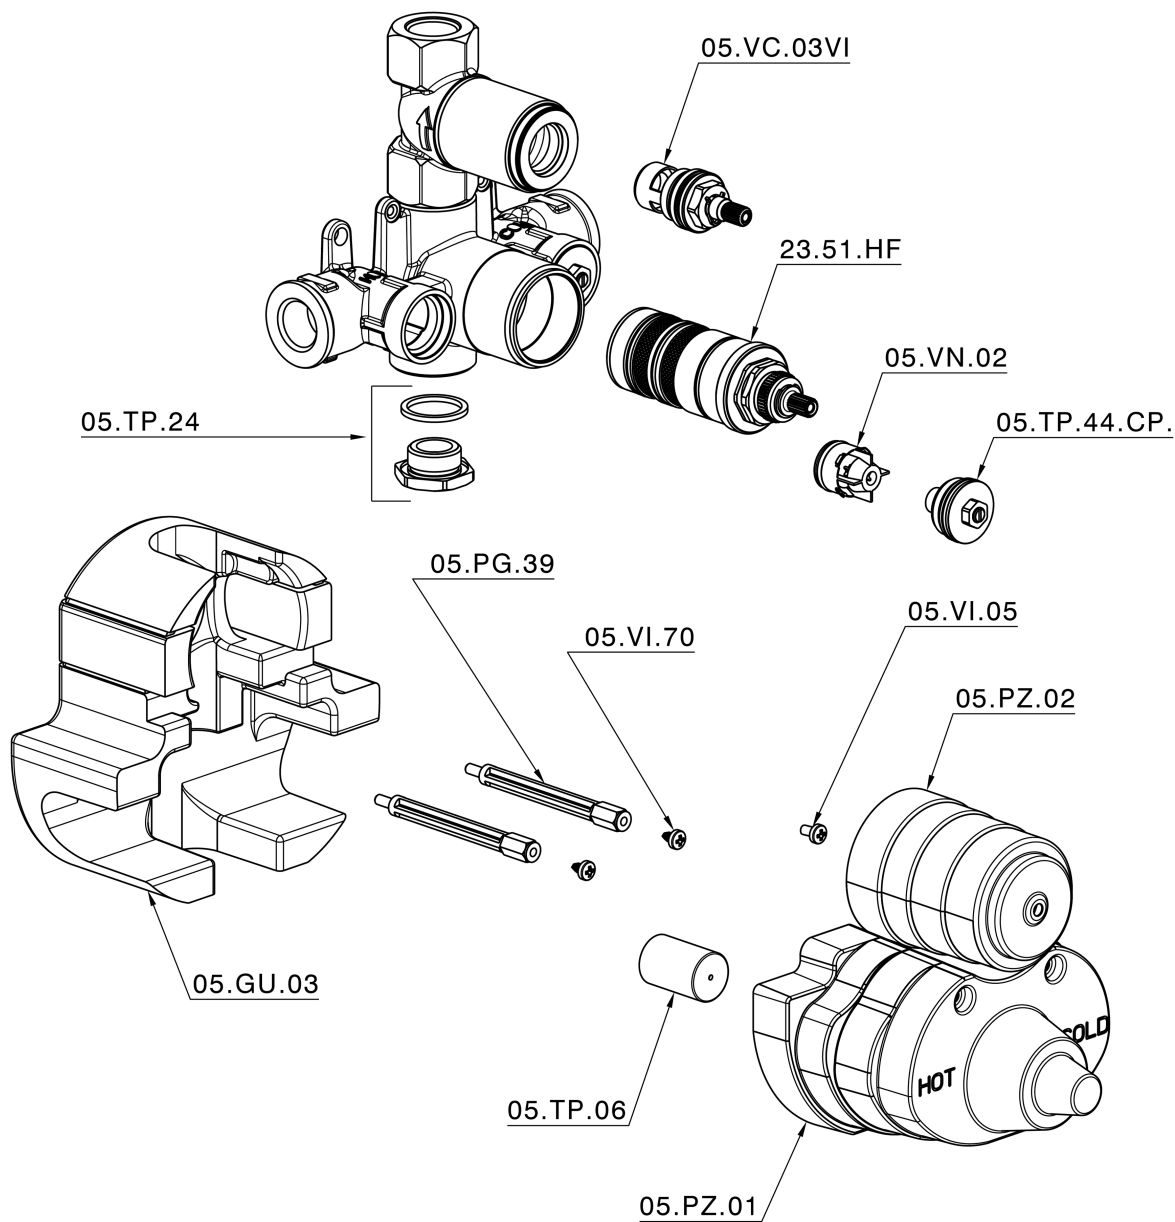

## Parte empotrada termostático ducha 1 salida EMPOTRADO\_ZB007341

ZB007341

<https://es.huberitalia.com/parte-empotrada-termostatico-ducha-1-salida-empotrado-zb007341>

2026-06-10