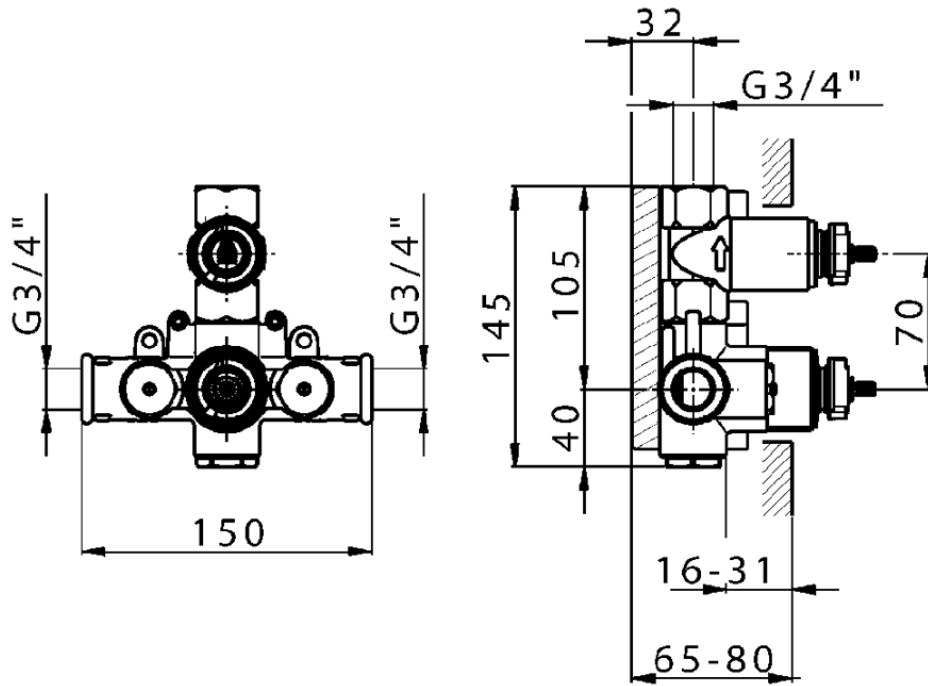

Parte empotrada termostático ducha 1 salida EMPOTRADO_ZB007341

ZB007341

<https://es.huberitalia.com/parte-empotrada-termostatico-ducha-1-salida-empotrado-zb007341>

2026-06-10