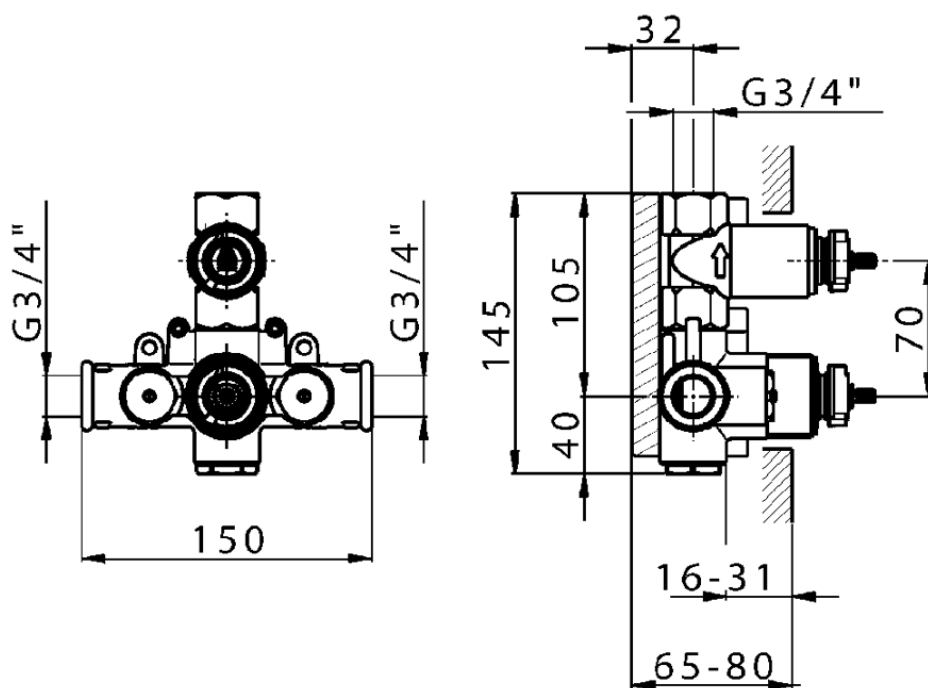

Parte empotrada termostático ducha 1 salida EMPOTRADO_ZB007341

ZB007341

<https://es.huberitalia.com/parte-empotrada-termostatico-ducha-1-salida-empotrado-zb007341>

2026-05-20