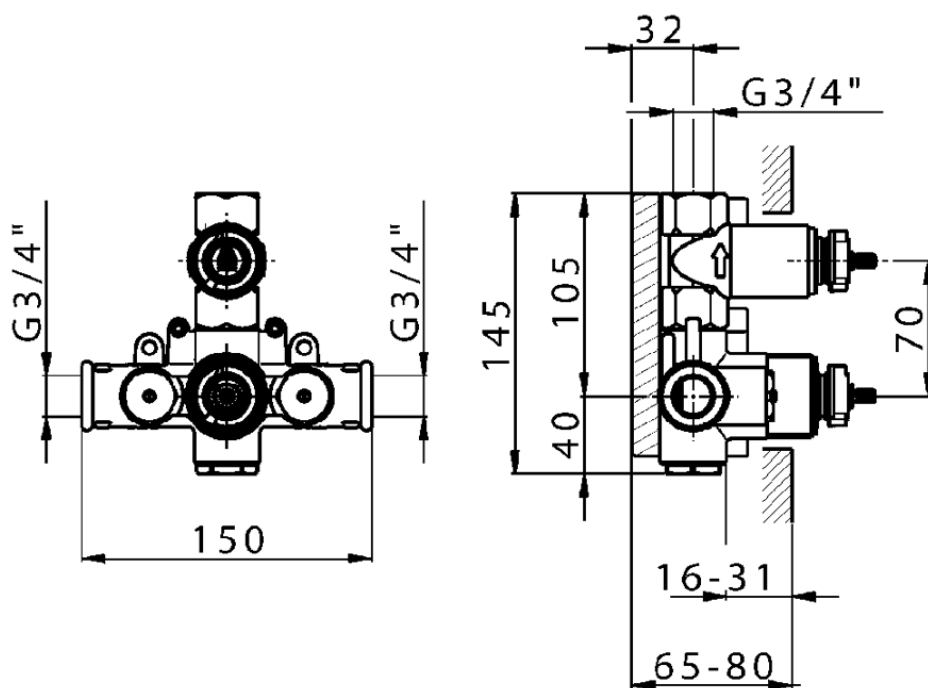

Parte empotrada termostático ducha 1 salida EMPOTRADO\_ZB007341

ZB007341

<https://es.huberitalia.com/parte-empotrada-termostatico-ducha-1-salida-empotrado-zb007341>

2026-04-13