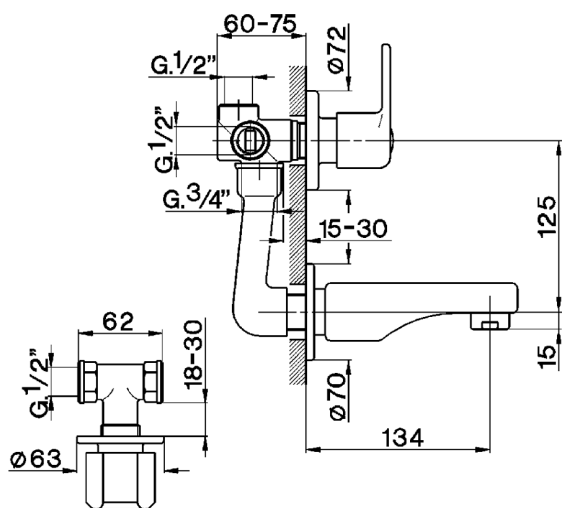

Baño/ducha empotrado 4 agujeros EVA_EV000210

MODELO **EV000210**

Baño/ducha empotrado 4 agujeros, con desviador 2 salidas, sin desagüe automático, sin manetas

ACABADOS DISPONIBLES

21 21 Cromo

CARACTERÍSTICAS

Instalación **Empotrado**

2024-11-21