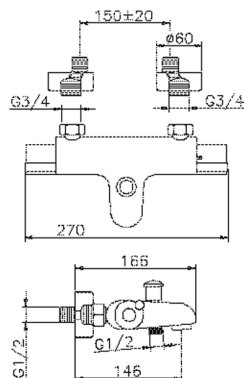

## Bañera termostática THERMO\_RNT25010

MODELO **RNT25010**

Bañera termostática, sin conjunto ducha, conexión para flexible 1/2" M

ACABADOS DISPONIBLES

CARACTERÍSTICAS

Recambio Cartucho **22.03A.AR - ZZ97080004**