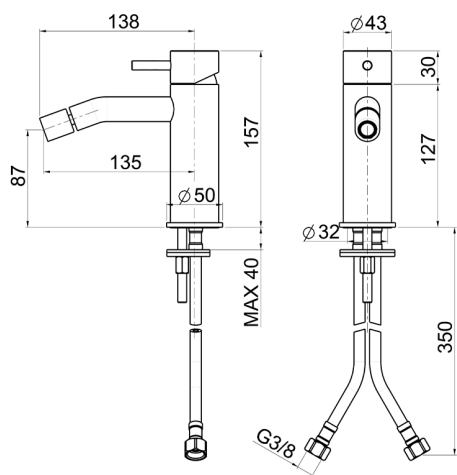

## Bidé monomando LYNOX\_LX000564

MODELO **LX000564**

Bidé monomando, sin desagüe automático, latiguillos acero G.3/8", Inox AISI 316L

ACABADOS DISPONIBLES

**D1** D1 Inox Cepillado

CARACTERÍSTICAS

Recambio Cartucho **ZZ99511000**

**Cartucho Monomando 30 mm**