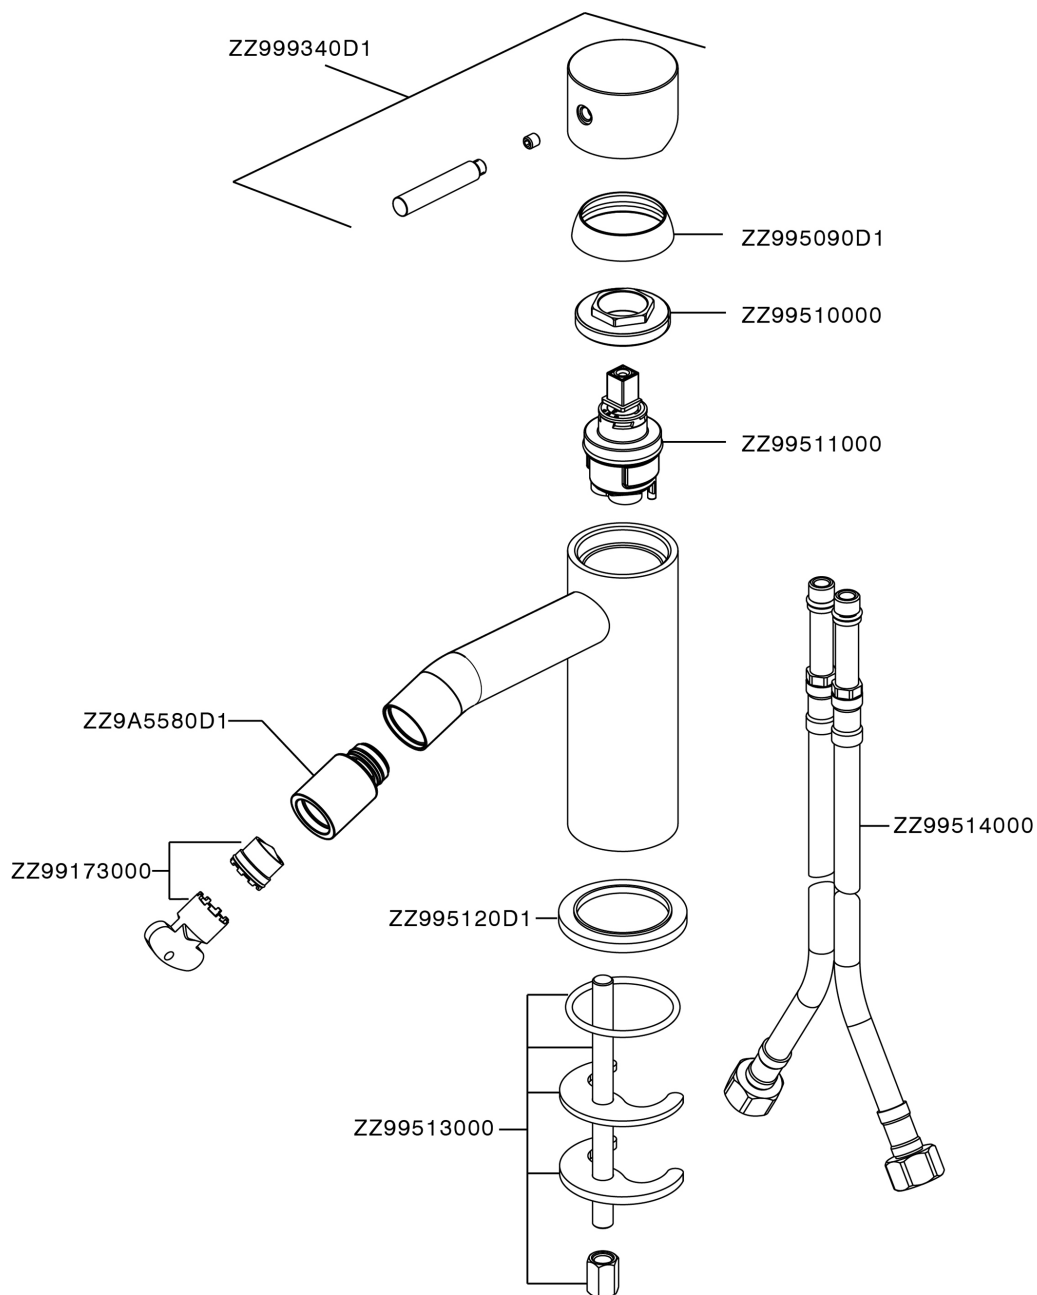

Bidé monomando LYNOX_LX000564

LX000564

<https://es.huberitalia.com/bide-monomando-lynnox-lx000564>

2026-04-11