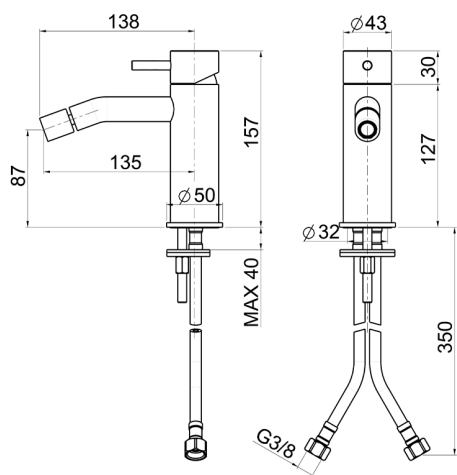

Bidé monomando LYNOX_LX000564

MODELO **LX000564**

Bidé monomando, sin desagüe automático, latiguillos acero G.3/8", Inox AISI 316L

ACABADOS DISPONIBLES

D1 D1 Inox Cepillado

CARACTERÍSTICAS

Recambio Cartucho **ZZ99511000**

Cartucho Monomando 30 mm

Bidé monomando LYNOX_LX000564

LX000564

<https://es.huberitalia.com/bide-monomando-lynnox-lx000564>

2026-06-30