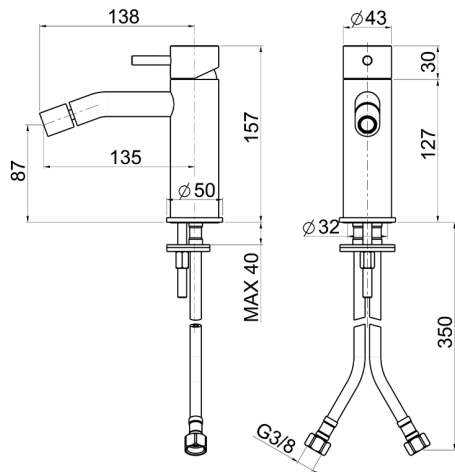

Bidé monomando LYNOX_LX000564

MODELO **LX000564**

Bidé monomando, sin desagüe automático, latiguillos acero G.3/8", Inox AISI 316L

ACABADOS DISPONIBLES

D1 D1 Inox Cepillado

CARACTERÍSTICAS

Recambio Cartucho **ZZ99511000**

Cartucho Monomando 30 mm

Bidé monomando LYNOX_LX000564

LX000564

<https://es.huberitalia.com/bide-monomando-lynnox-lx000564>

2026-06-10