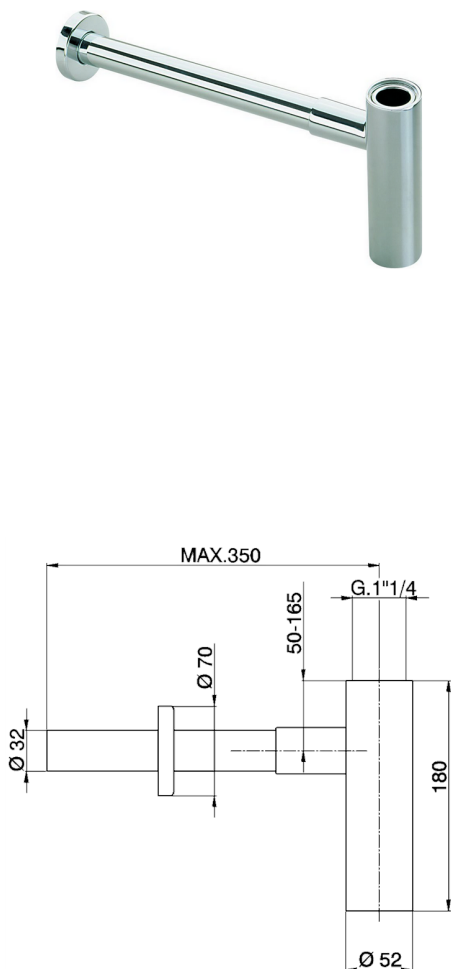

Sifón 1" 1/4 COMPLEMENTOS_ZB004070

MODELO **ZB004070**

Sifón 1" 1/4

ACABADOS DISPONIBLES

- **21** 21 Cromo
- **27** 27 Bronce Viejo
- **2B** 2B Níquel Brillo
- **2P** 2P Oro rosa
- **2Q** 2Q Black Titanium
- **40** 40 Negro Mate
- **4Q** 4Q Blanco Mate

CARACTERÍSTICAS

2025-01-06