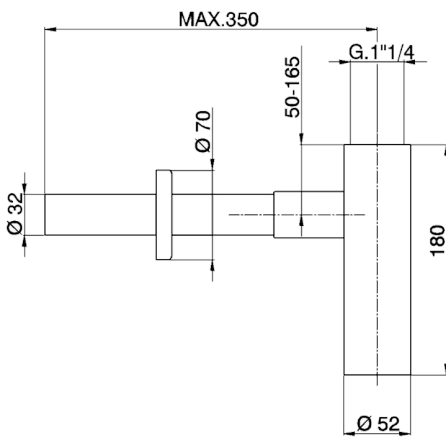

Sifón 1" 1/4 COMPLEMENTOS_ZB004070

MODELO **ZB004070**

Sifón 1" 1/4

ACABADOS DISPONIBLES

- 21** 21 Cromo
- 27** 27 Bronce Viejo
- 2B** 2B Níquel Brillo
- 2P** 2P Oro rosa
- 2Q** 2Q Black Titanium
- 40** 40 Negro Mate
- 4Q** 4Q Blanco Mate